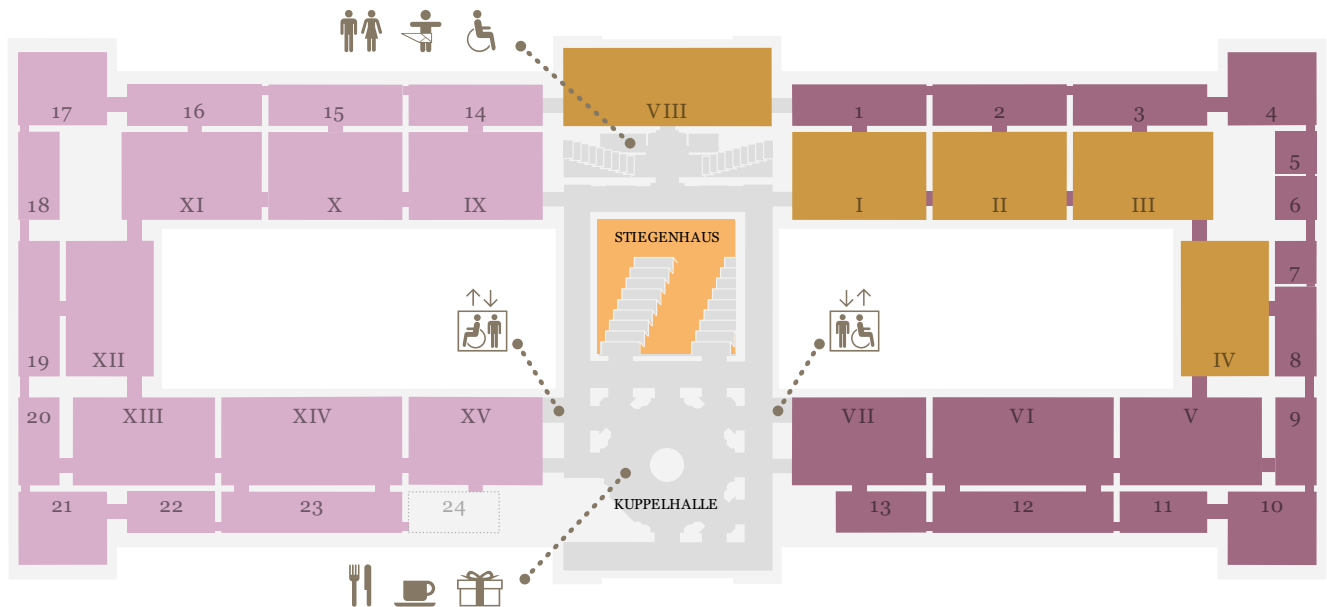

KUNST  
HISTORISCHES  
MUSEUM  
WIEN

EBENE 0.5

- Kunstammer Wien
- Sonderausstellung
- Antikensammlung
- Ägyptisch-Orientalische Sammlung
- derzeit geschlossen

EBENE 1

- Stiegenhaus
- Gemäldegalerie (Niederländische, flämische und deutsche Malerei)
- Sonderausstellung
- Gemäldegalerie (Italienische, spanische und französische Malerei)
- derzeit geschlossen

EBENE 2

■ Sonderausstellung    ■ 2. Stock, Umgang

Sammlungen online