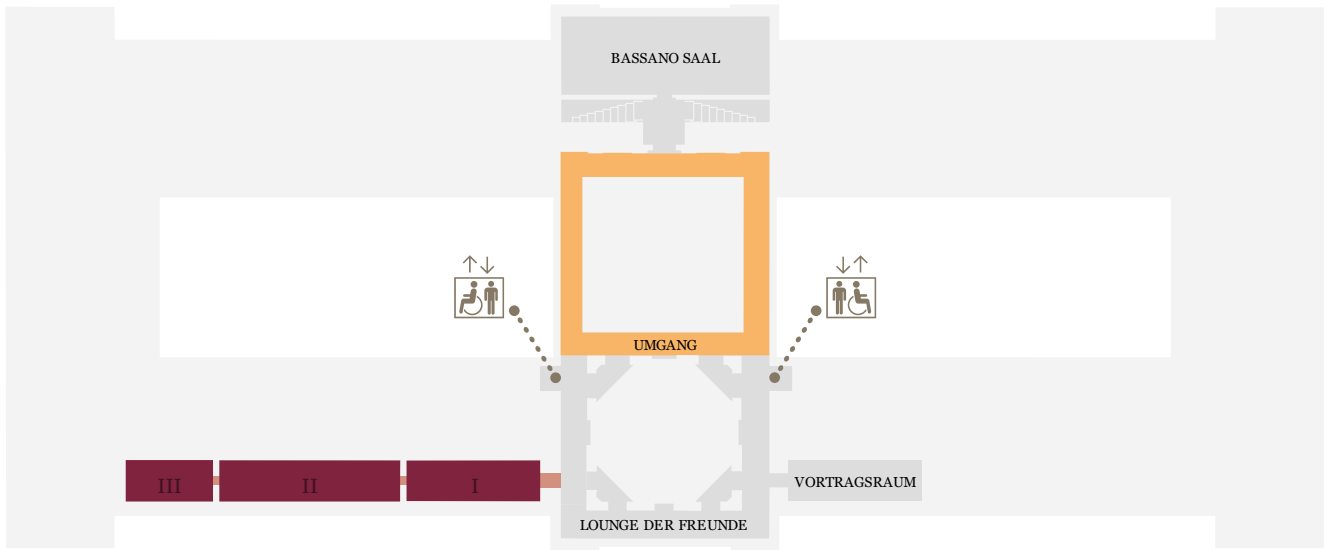

KUNST  
HISTORISCHES  
MUSEUM  
WIEN

EBENE 0.5

- Kunstammer Wien
- Sonderausstellung
- Antikensammlung
- Ägyptisch-Orientalische Sammlung
- derzeit geschlossen

EBENE 1

- Stiegenhaus
- Gemäldegalerie (Niederländische, flämische und deutsche Malerei)
- Sonderausstellung
- Gemäldegalerie (Italienische, spanische und französische Malerei)
- derzeit geschlossen

EBENE 2

■ Sonderausstellung    ■ 2. Stock, Umgang

Sammlungen online