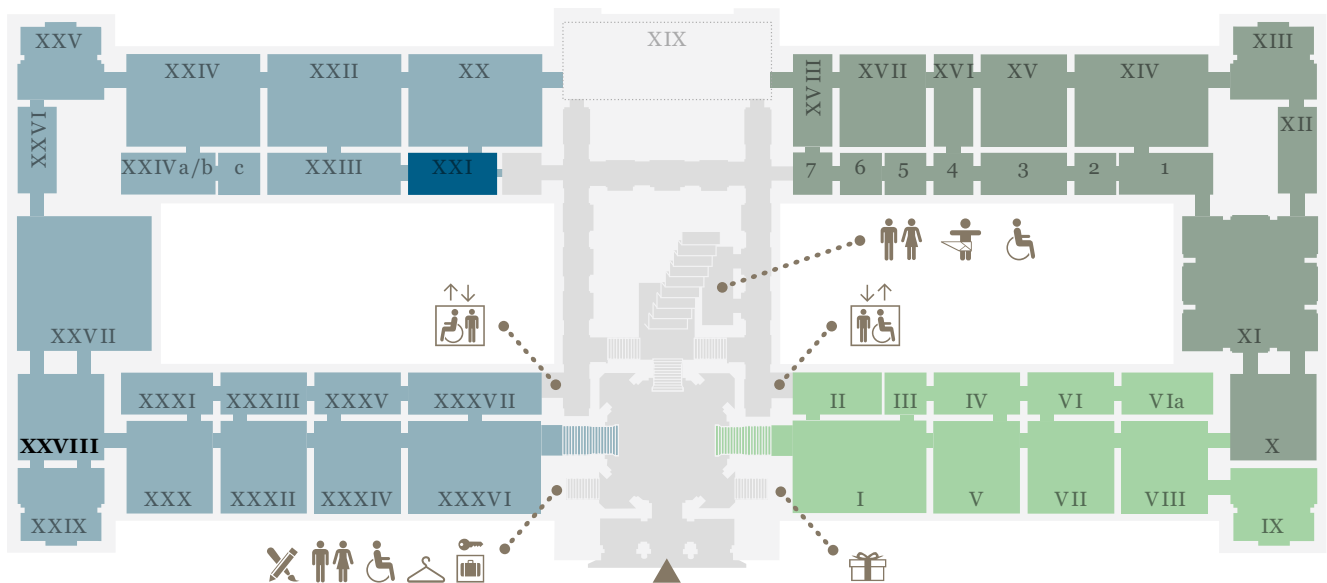

KUNST  
HISTORISCHES  
MUSEUM  
WIEN

EBENE 0.5

- Kunstammer Wien
- Sonderausstellung
- Antikensammlung
- Ägyptisch-Orientalische Sammlung
- derzeit geschlossen

EBENE 1

- Stiegenhaus
- Gemäldegalerie (Niederländische, flämische und deutsche Malerei)
- Sonderausstellung
- Gemäldegalerie (Italienische, spanische und französische Malerei)
- derzeit geschlossen

EBENE 2

■ Sonderausstellung    ■ 2. Stock, Umgang

Sammlungen online