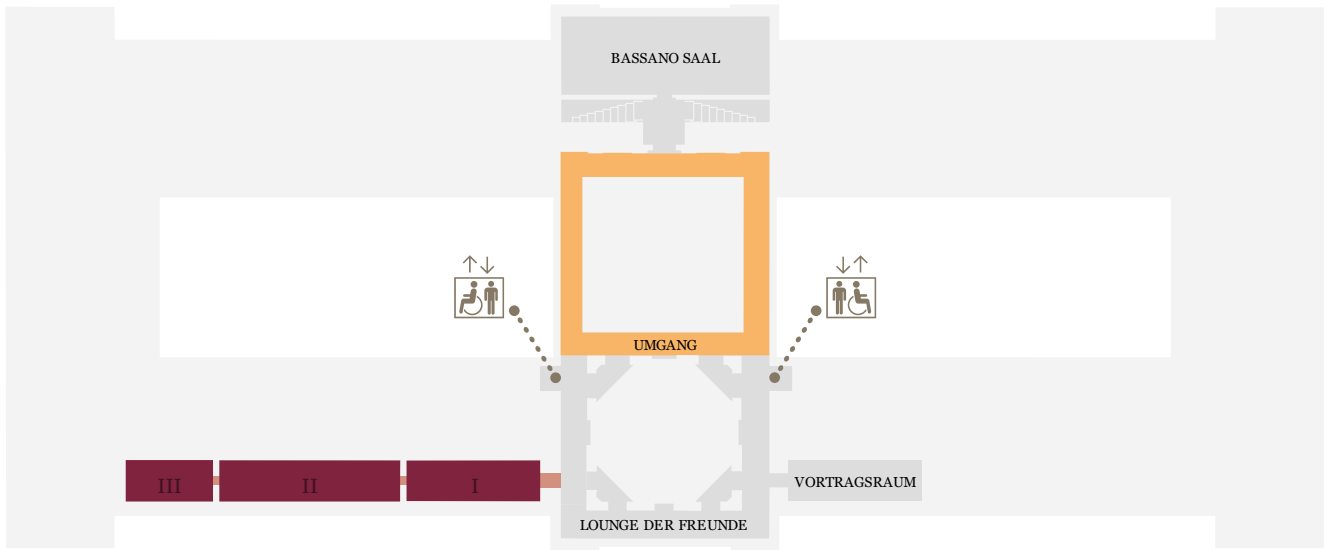

KUNST
HISTORISCHES
MUSEUM
WIEN

EBENE 0.5

- Kunstammer Wien
- Sonderausstellung
- Antikensammlung
- Ägyptisch-Orientalische Sammlung
- derzeit geschlossen

EBENE 1

- Stiegenhaus
- Gemäldegalerie (Niederländische, flämische und deutsche Malerei)
- Sonderausstellung
- Gemäldegalerie (Italienische, spanische und französische Malerei)
- derzeit geschlossen

EBENE 2

■ Sonderausstellung ■ 2. Stock, Umgang

Sammlungen online