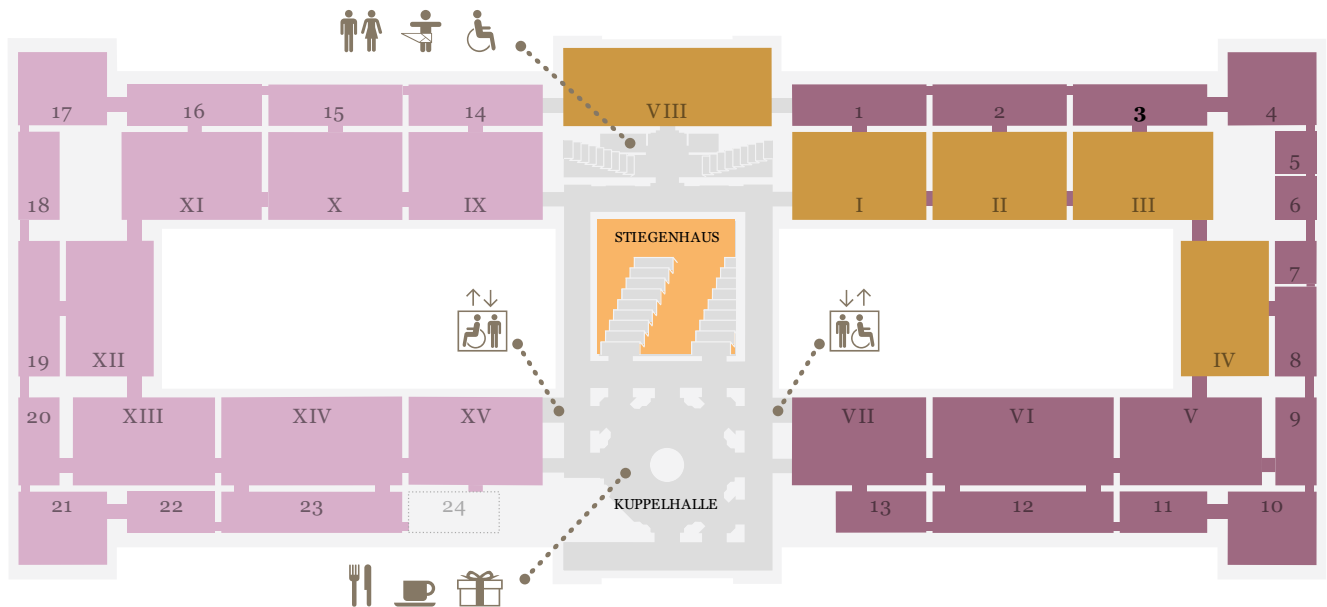

KUNST
HISTORISCHES
MUSEUM
WIEN

EBENE 0.5

- Kunstammer Wien
- Sonderausstellung
- Antikensammlung
- Ägyptisch-Orientalische Sammlung
- derzeit geschlossen

EBENE 1

- Stiegenhaus
- Gemäldegalerie (Niederländische, flämische und deutsche Malerei)
- Sonderausstellung
- Gemäldegalerie (Italienische, spanische und französische Malerei)
- derzeit geschlossen

EBENE 2

■ Sonderausstellung ■ 2. Stock, Umgang

Sammlungen online