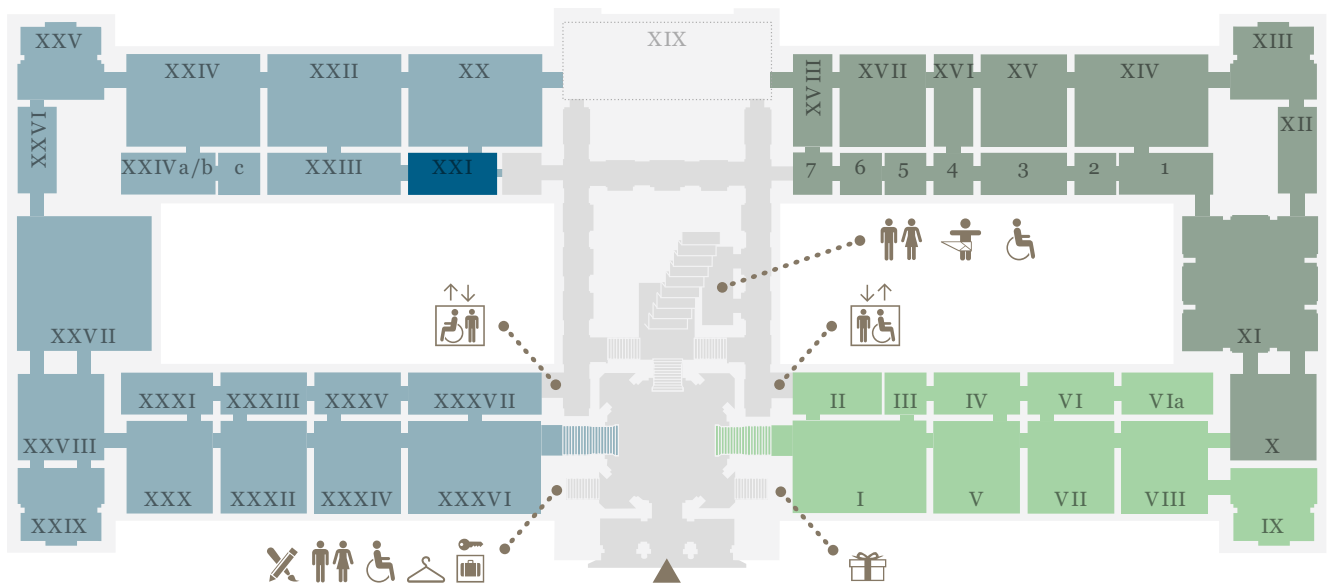

KUNST
HISTORISCHES
MUSEUM
WIEN

EBENE 0.5

- Kunstammer Wien
- Sonderausstellung
- Antikensammlung
- Ägyptisch-Orientalische Sammlung
- derzeit geschlossen

EBENE 1

- Stiegenhaus
- Gemäldegalerie (Niederländische, flämische und deutsche Malerei)
- Sonderausstellung
- Gemäldegalerie (Italienische, spanische und französische Malerei)
- derzeit geschlossen

EBENE 2

■ Sonderausstellung ■ 2. Stock, Umgang

Sammlungen online