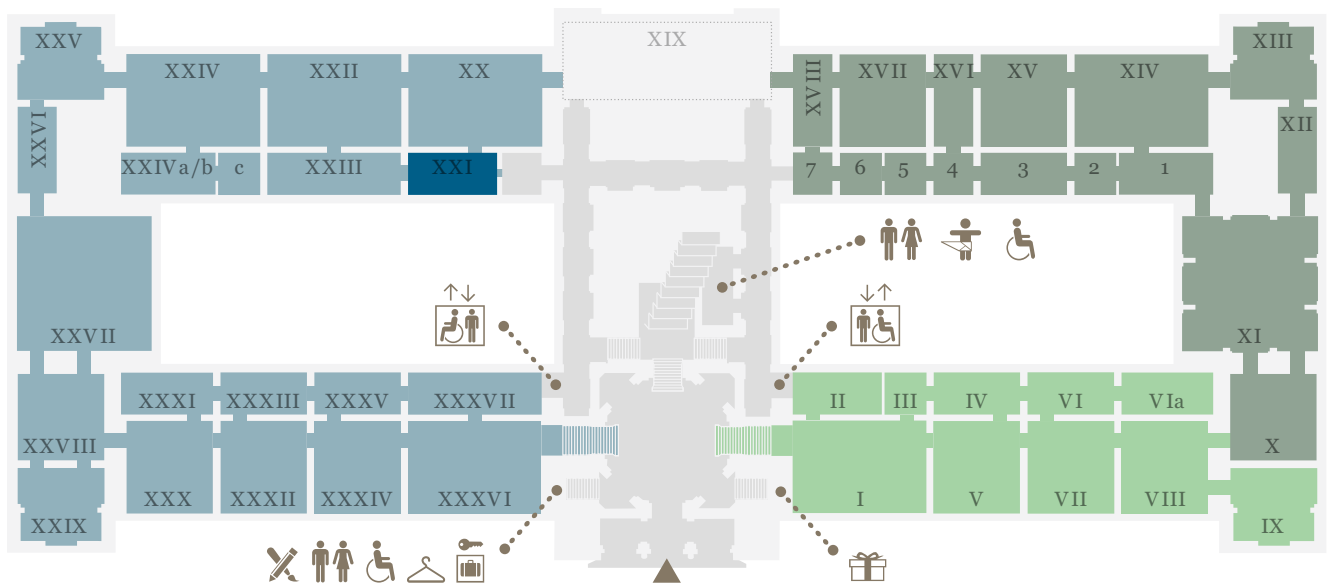

KUNST
HISTORISCHES
MUSEUM
WIEN

EBENE 0.5

- Kunstammer Wien
- Sonderausstellung
- Antikensammlung
- Ägyptisch-Orientalische Sammlung
- derzeit geschlossen

EBENE 1

- Stiegenhaus
- Gemäldegalerie (Niederländische, flämische und deutsche Malerei)
- Sonderausstellung
- Gemäldegalerie (Italienische, spanische und französische Malerei)
- derzeit geschlossen

EBENE 2

■ Sonderausstellung ■ 2. Stock, Umgang

Sammlungen online