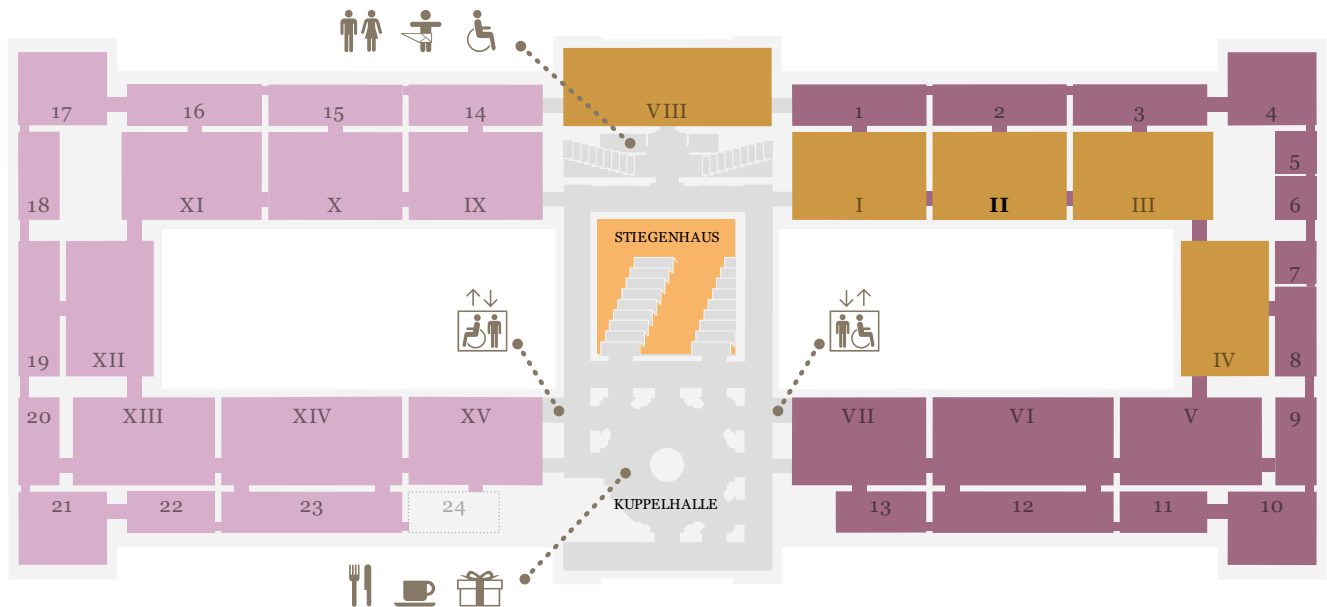

KUNST
HISTORISCHES
MUSEUM
WIEN

EBENE 0.5

- Kunstammer Wien
- Sonderausstellung
- Antikensammlung
- Ägyptisch-Orientalische Sammlung
- derzeit geschlossen

EBENE 1

- Stiegenhaus
- Gemäldegalerie (Niederländische, flämische und deutsche Malerei)
- Sonderausstellung
- Gemäldegalerie (Italienische, spanische und französische Malerei)
- derzeit geschlossen

EBENE 2

■ Sonderausstellung ■ 2. Stock, Umgang

Sammlungen online