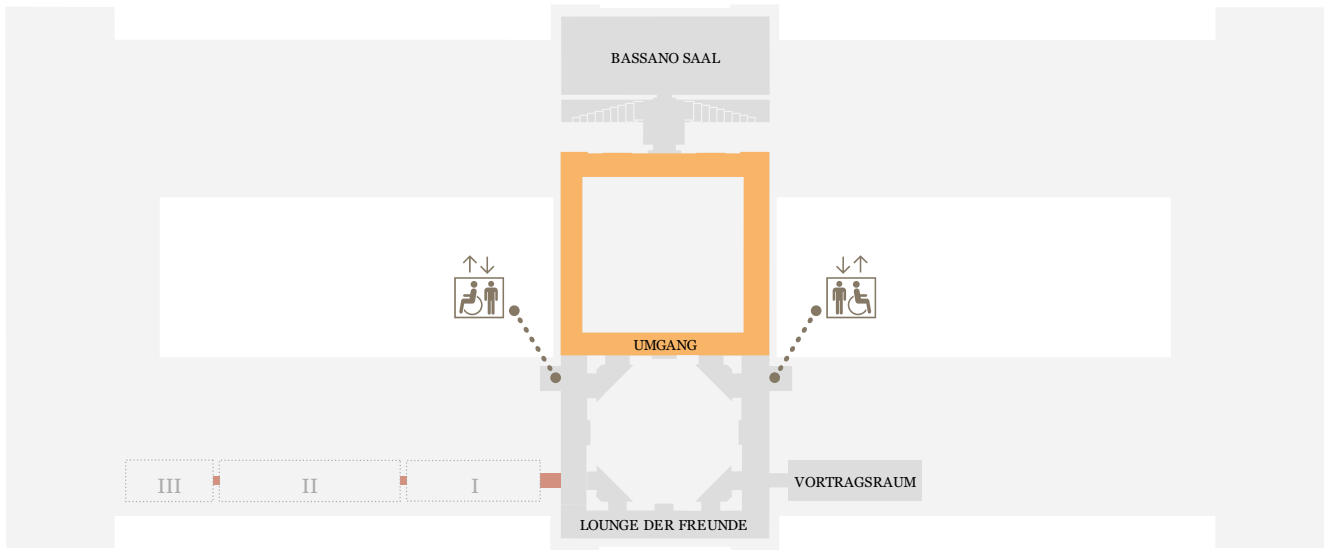

KUNST  
HISTORISCHES  
MUSEUM  
WIEN

EBENE 0.5

EBENE 1

EBENE 2

2. Stock, Umgang
  derzeit geschlossen

Online collection