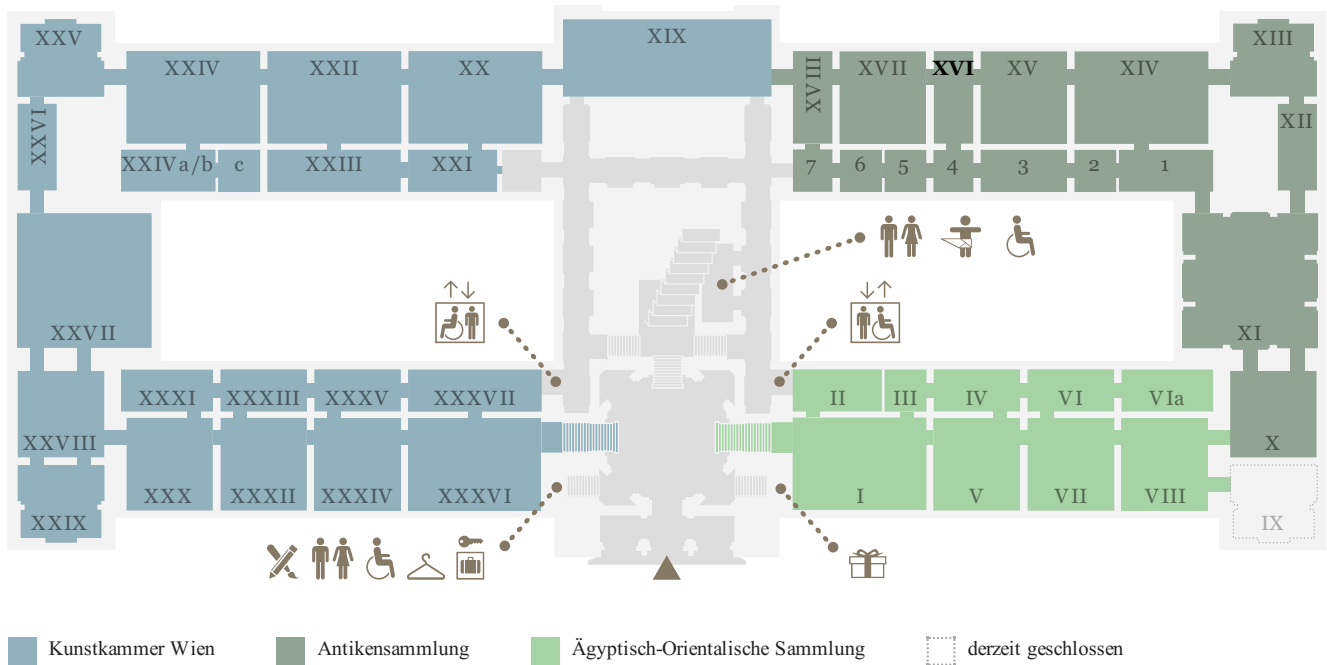

KUNST  
HISTORISCHES  
MUSEUM  
WIEN

EBENE 0.5

EBENE 1

EBENE 2

2. Stock, Umgang
  derzeit geschlossen

Online collection