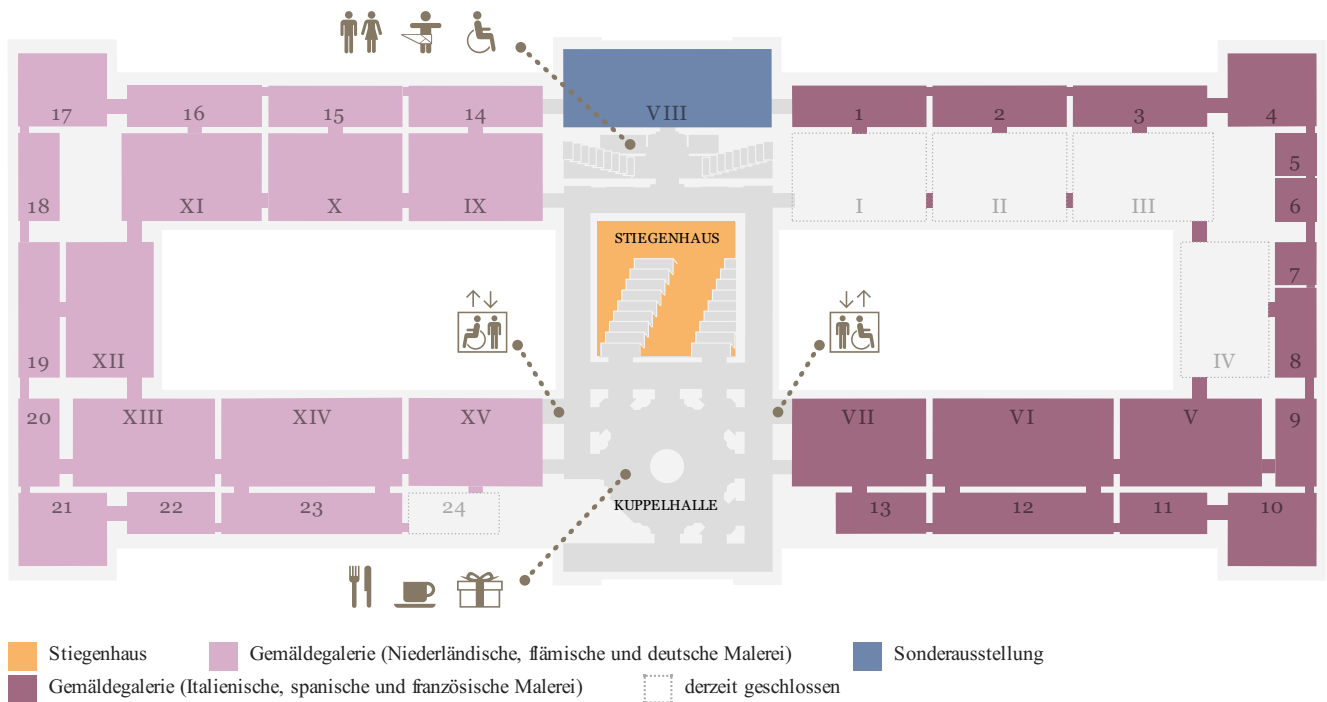

KUNST  
HISTORISCHES  
MUSEUM  
WIEN

EBENE 0.5

EBENE 1

EBENE 2

2. Stock, Umgang
  derzeit geschlossen

Online collection