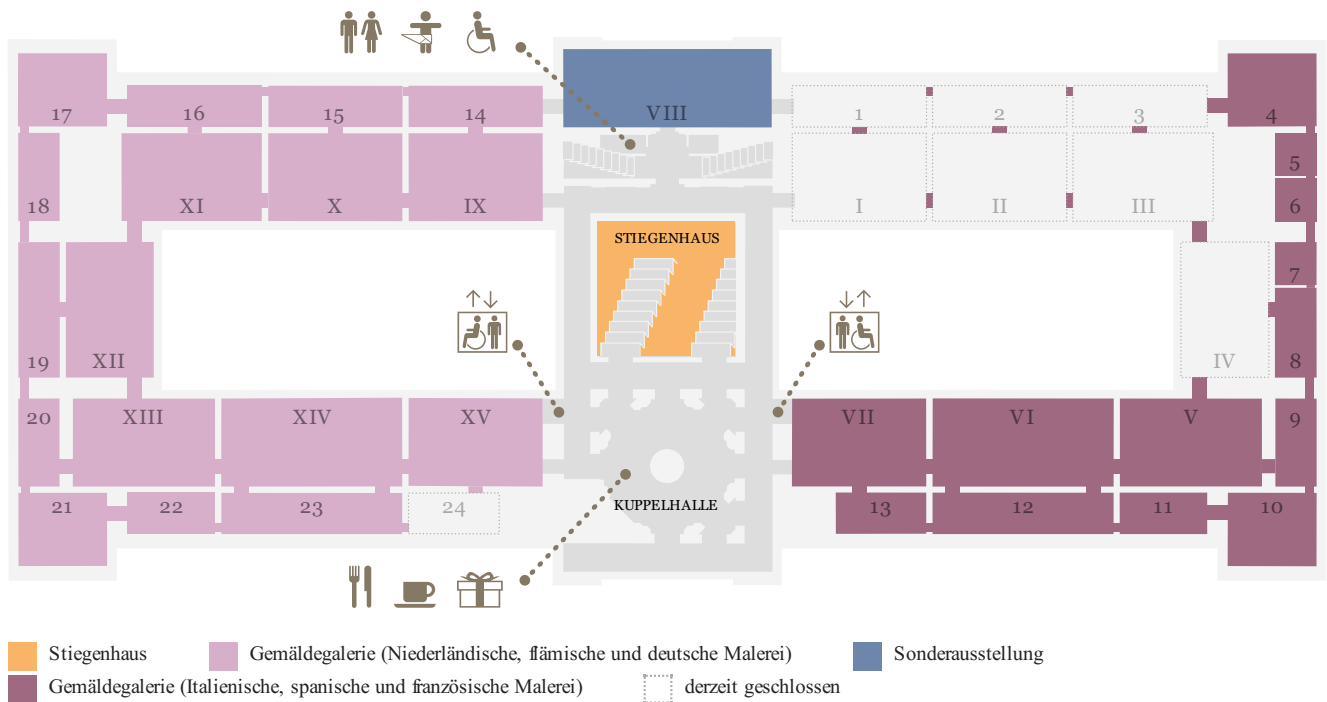

KUNST
HISTORISCHES
MUSEUM
WIEN

EBENE 0.5

EBENE 1

EBENE 2

- Sonderausstellung
- Münzkabinett
- 2. Stock, Umgang

Online collection