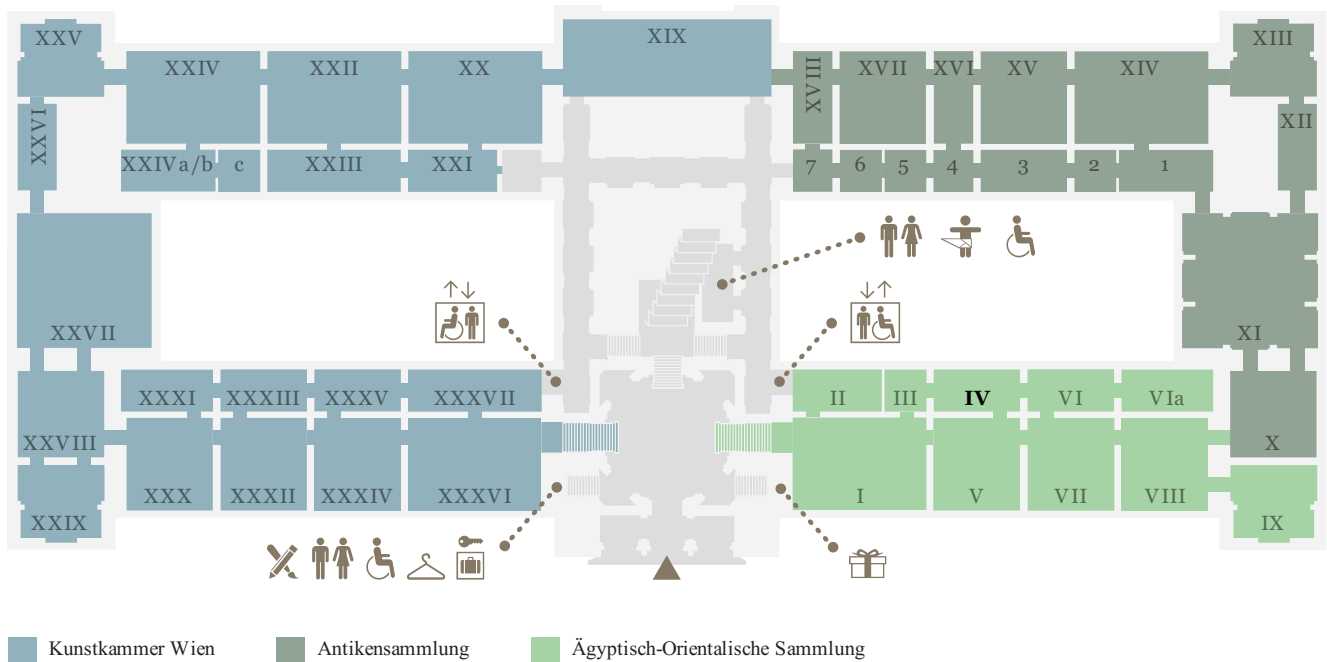

KUNST
HISTORISCHES
MUSEUM
WIEN

EBENE 0.5

EBENE 1

EBENE 2

- Sonderausstellung
- Münzkabinett
- 2. Stock, Umgang

Online collection