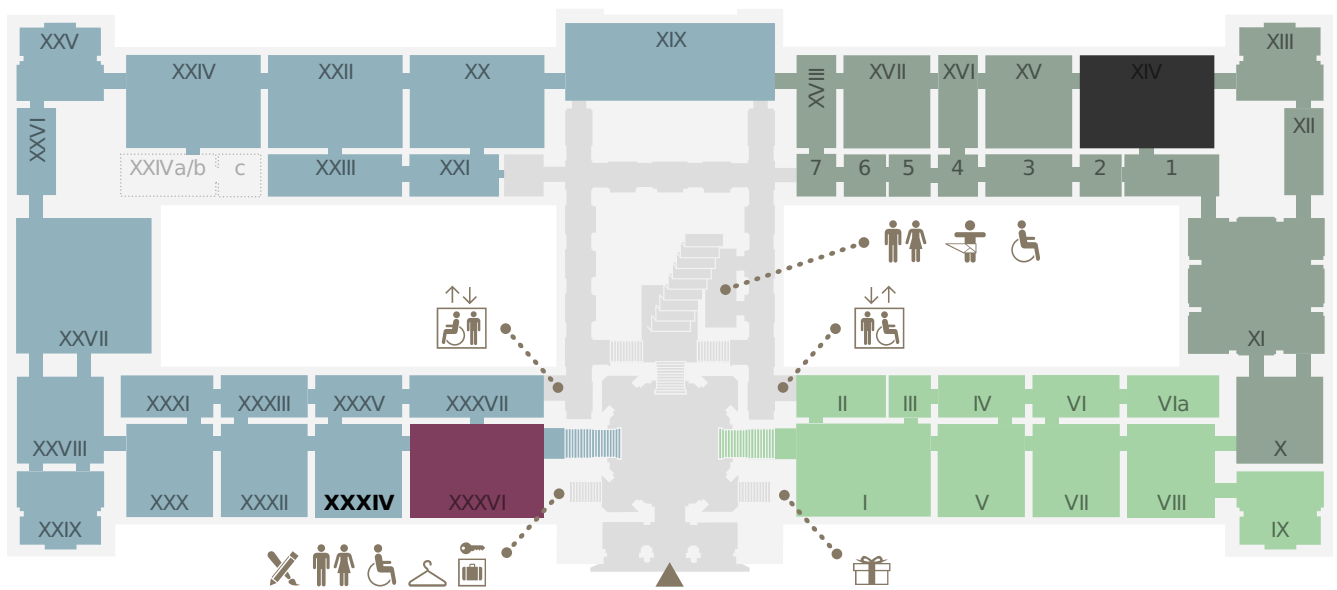

KUNST
HISTORISCHES
MUSEUM

LEVEL 0.5

- Kunstammer Wien
- Sonderausstellung
- Antikensammlung
- Sonderausstellung
- Ägyptisch-Orientalische Sammlung
- derzeit geschlossen

LEVEL 1

- Stiegenhaus
- Gemäldegalerie (Niederländische, flämische und deutsche Malerei)
- Sonderausstellung
- Gemäldegalerie (Italienische, spanische und französische Malerei)
- derzeit geschlossen

LEVEL 2

■ Münzkabinett ■ 2. Stock, Umgang