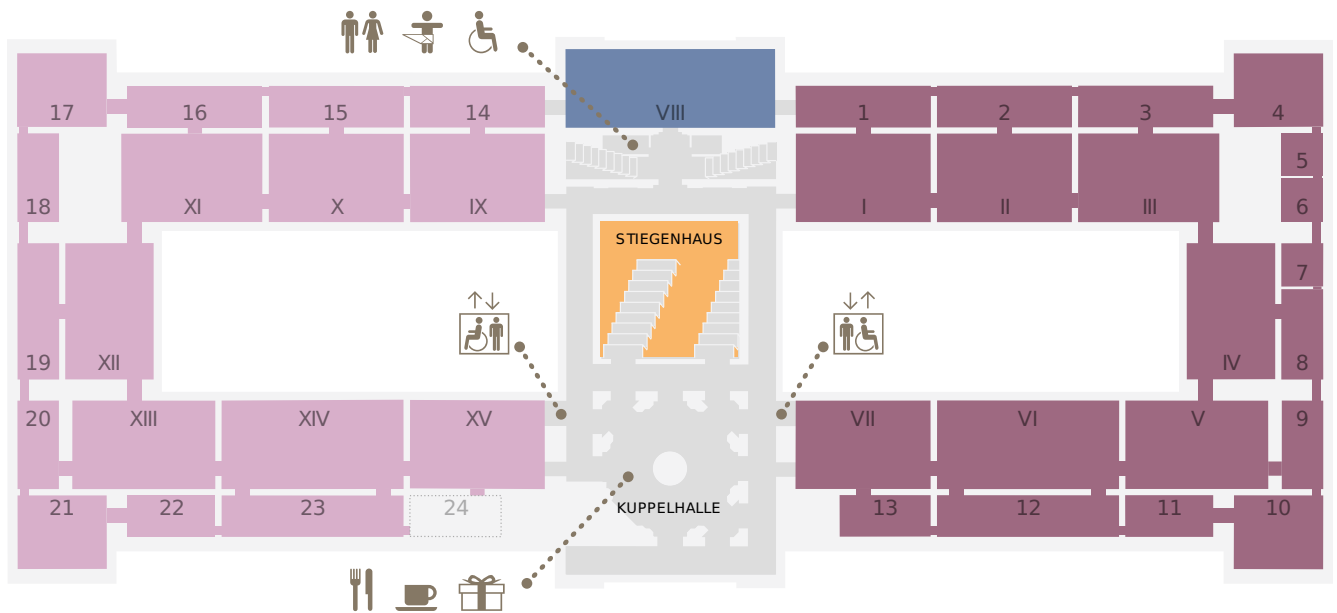

KUNST
HISTORISCHES
MUSEUM

LEVEL 0.5

- Kunstammer Wien
- Sonderausstellung
- Antikensammlung
- Sonderausstellung
- Ägyptisch-Orientalische Sammlung
- derzeit geschlossen

LEVEL 1

- Stiegenhaus
- Gemäldegalerie (Niederländische, flämische und deutsche Malerei)
- Sonderausstellung
- Gemäldegalerie (Italienische, spanische und französische Malerei)
- derzeit geschlossen

LEVEL 2

■ Münzkabinett ■ 2. Stock, Umgang