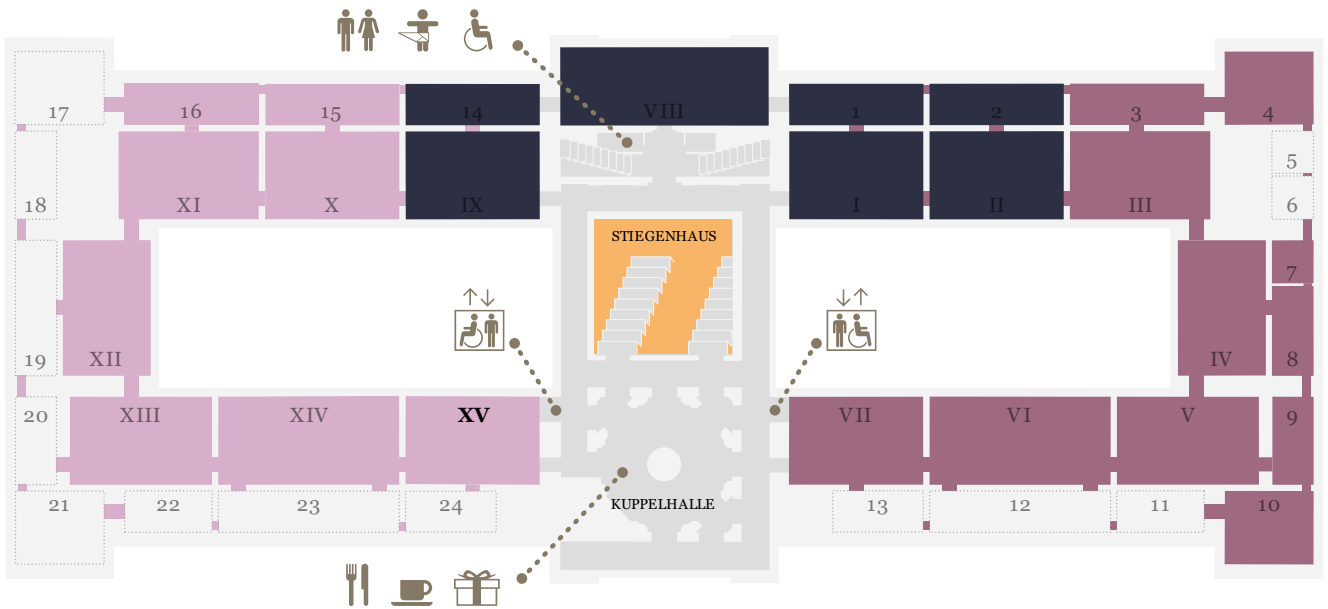

KUNST
HISTORISCHES
MUSEUM
WIEN

LEVEL 0.5

LEVEL 1

LEVEL 2

Online collection