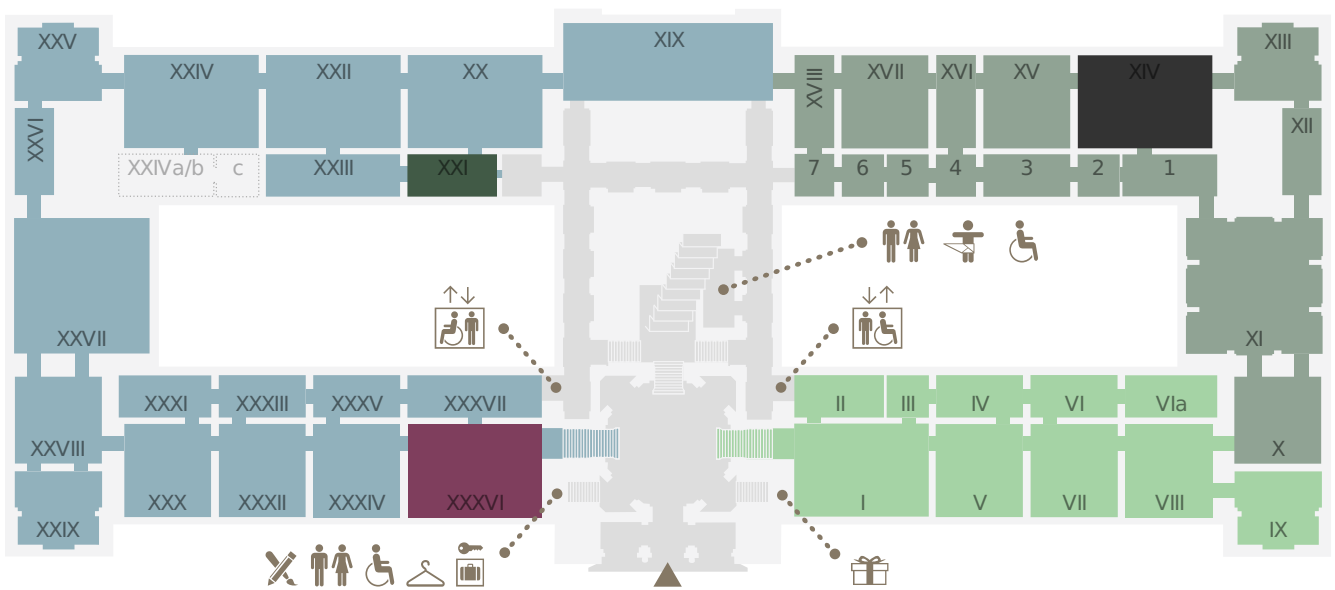

LEVEL 0.5

- Kunstkammer Wien
- Sonderausstellung
- Sonderausstellung
- Antikensammlung
- Sonderausstellung
- Ägyptisch-Orientalische Sammlung
- derzeit geschlossen

LEVEL 1

- Stiegenhaus
- Gemäldegalerie (Niederländische, flämische und deutsche Malerei)
- Gemäldegalerie (Italienische, spanische und französische Malerei)
- Sonderausstellung
- derzeit geschlossen

LEVEL 2

■ Münzkabinett    ■ 2. Stock, Umgang