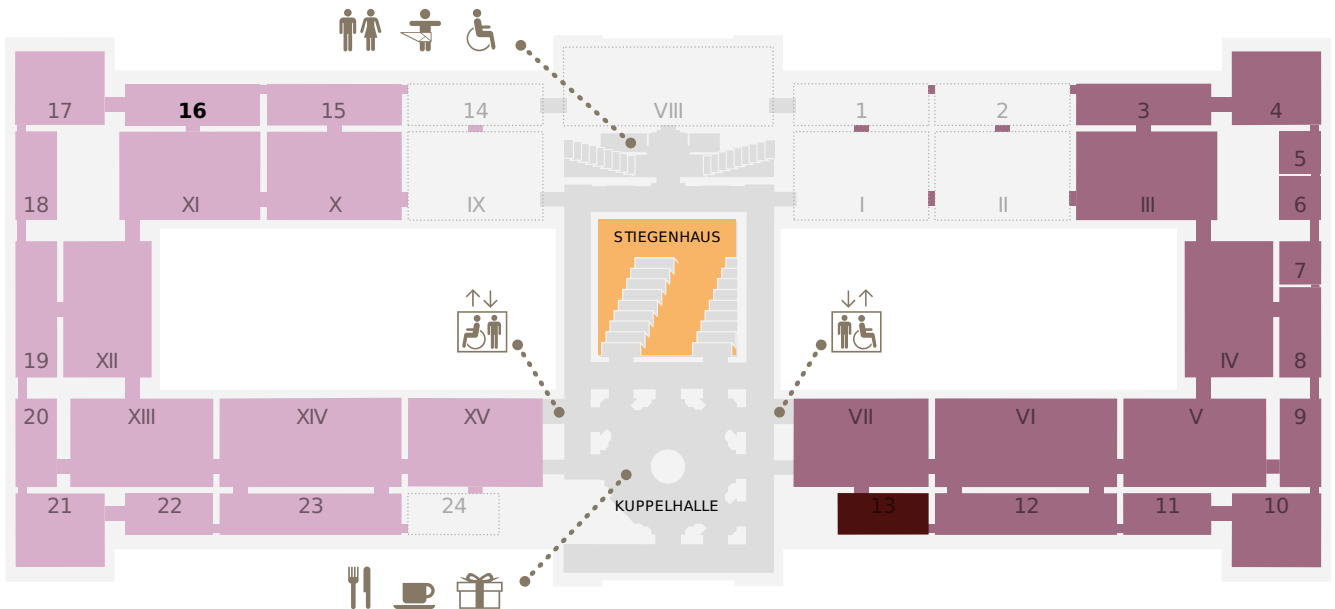

LEVEL 0.5

- Kunstkammer Wien
- Sonderausstellung
- Sonderausstellung
- Antikensammlung
- Sonderausstellung
- Ägyptisch-Orientalische Sammlung
- derzeit geschlossen

LEVEL 1

- Stiegenhaus
- Gemäldegalerie (Niederländische, flämische und deutsche Malerei)
- Gemäldegalerie (Italienische, spanische und französische Malerei)
- Sonderausstellung
- derzeit geschlossen

LEVEL 2

■ Münzkabinett    ■ 2. Stock, Umgang