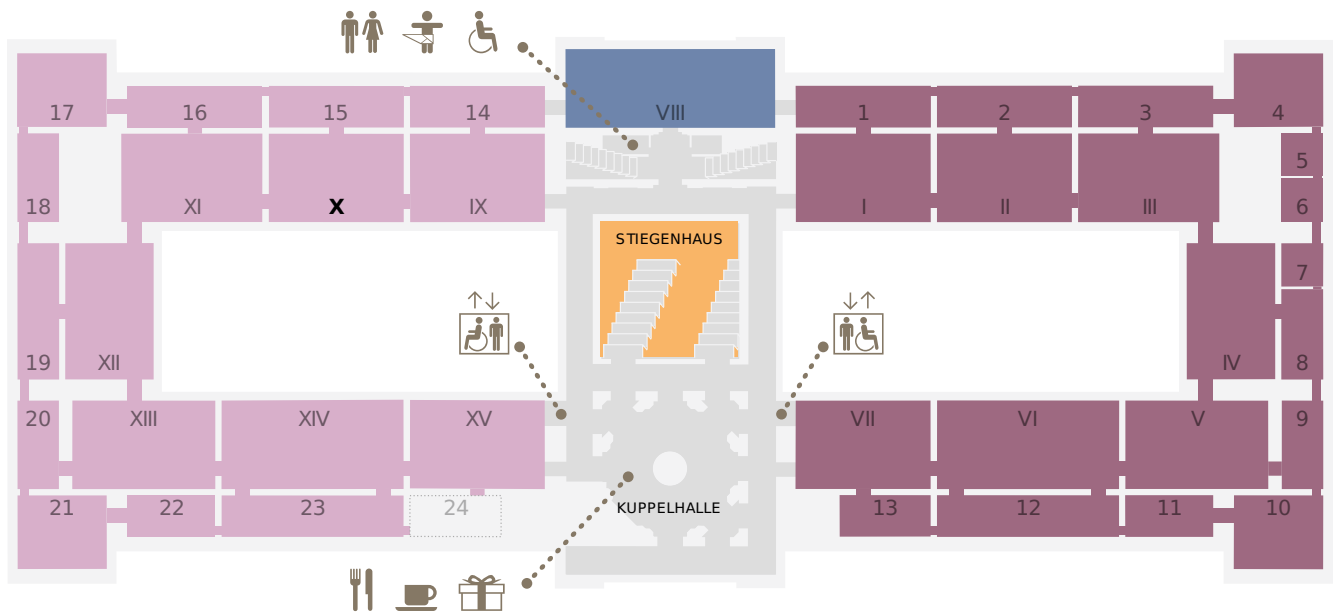

KUNST  
HISTORISCHES  
MUSEUM

LEVEL 0.5

- Kunstammer Wien
- Sonderausstellung
- Antikensammlung
- Sonderausstellung
- Ägyptisch-Orientalische Sammlung
- derzeit geschlossen

LEVEL 1

- Stiegenhaus
- Gemäldegalerie (Niederländische, flämische und deutsche Malerei)
- Sonderausstellung
- Gemäldegalerie (Italienische, spanische und französische Malerei)
- derzeit geschlossen

LEVEL 2

■ Münzkabinett    ■ 2. Stock, Umgang