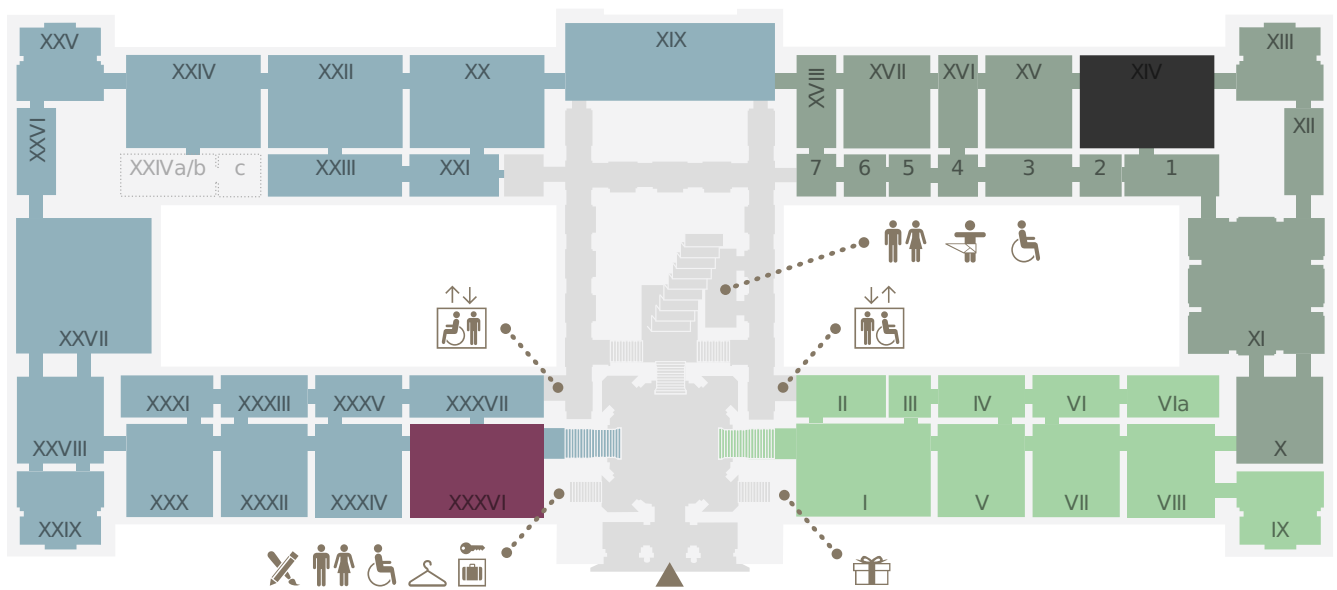

KUNST  
HISTORISCHES  
MUSEUM

LEVEL 0.5

- Kunstammer Wien
- Sonderausstellung
- Antikensammlung
- Sonderausstellung
- Ägyptisch-Orientalische Sammlung
- derzeit geschlossen

LEVEL 1

- Stiegenhaus
- Gemäldegalerie (Niederländische, flämische und deutsche Malerei)
- Sonderausstellung
- Gemäldegalerie (Italienische, spanische und französische Malerei)
- derzeit geschlossen

LEVEL 2

■ Münzkabinett    ■ 2. Stock, Umgang