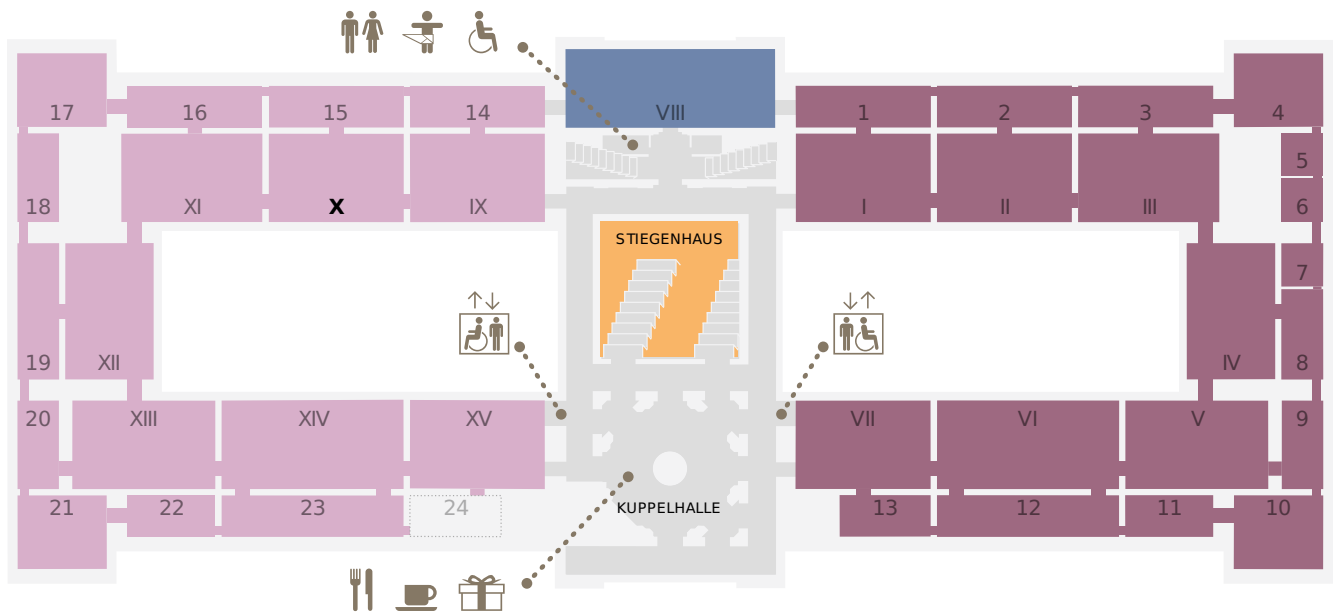

LEVEL 0.5

- Kunstammer Wien
- Sonderausstellung
- Antikensammlung
- Sonderausstellung
- Ägyptisch-Orientalische Sammlung
- derzeit geschlossen

LEVEL 1

- Stiegenhaus
- Gemäldegalerie (Niederländische, flämische und deutsche Malerei)
- Sonderausstellung
- Gemäldegalerie (Italienische, spanische und französische Malerei)
- derzeit geschlossen

LEVEL 2

■ Münzkabinett    ■ 2. Stock, Umgang