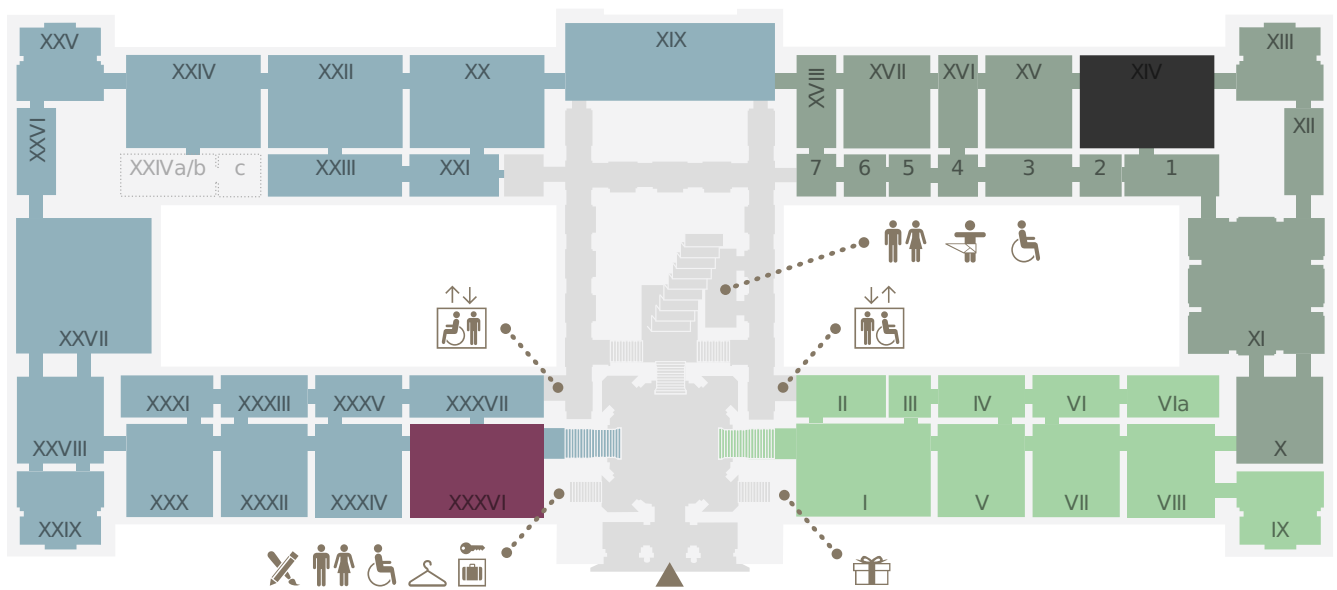

LEVEL 0.5

- Kunstammer Wien
- Sonderausstellung
- Antikensammlung
- Sonderausstellung
- Ägyptisch-Orientalische Sammlung
- derzeit geschlossen

LEVEL 1

- Stiegenhaus
- Gemäldegalerie (Niederländische, flämische und deutsche Malerei)
- Sonderausstellung
- Gemäldegalerie (Italienische, spanische und französische Malerei)
- derzeit geschlossen

LEVEL 2

■ Münzkabinett    ■ 2. Stock, Umgang