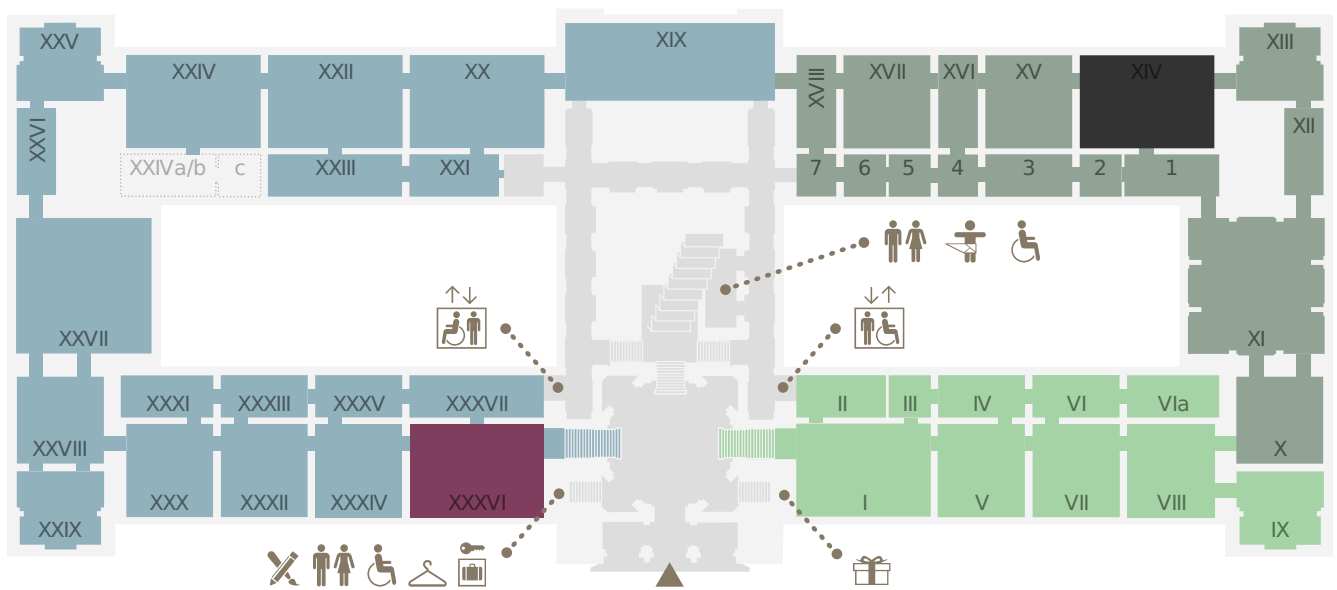

KUNST
HISTORISCHES
MUSEUM

LEVEL 0.5

- Kunstammer Wien
- Sonderausstellung
- Antikensammlung
- Sonderausstellung
- Ägyptisch-Orientalische Sammlung
- derzeit geschlossen

LEVEL 1

- Stiegenhaus
- Gemäldegalerie (Niederländische, flämische und deutsche Malerei)
- Sonderausstellung
- Gemäldegalerie (Italienische, spanische und französische Malerei)
- derzeit geschlossen

LEVEL 2

■ Münzkabinett ■ 2. Stock, Umgang