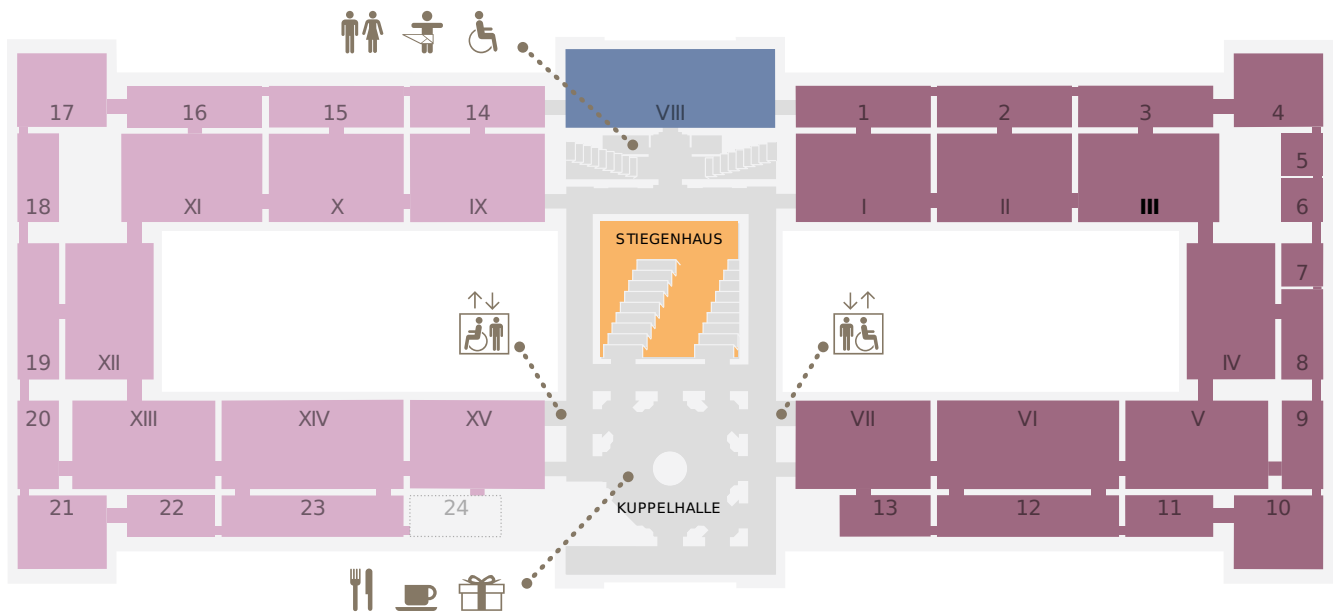

KUNST
HISTORISCHES
MUSEUM

LEVEL 0.5

- Kunstammer Wien
- Sonderausstellung
- Antikensammlung
- Sonderausstellung
- Ägyptisch-Orientalische Sammlung
- derzeit geschlossen

LEVEL 1

- Stiegenhaus
- Gemäldegalerie (Niederländische, flämische und deutsche Malerei)
- Sonderausstellung
- Gemäldegalerie (Italienische, spanische und französische Malerei)
- derzeit geschlossen

LEVEL 2

■ Münzkabinett ■ 2. Stock, Umgang