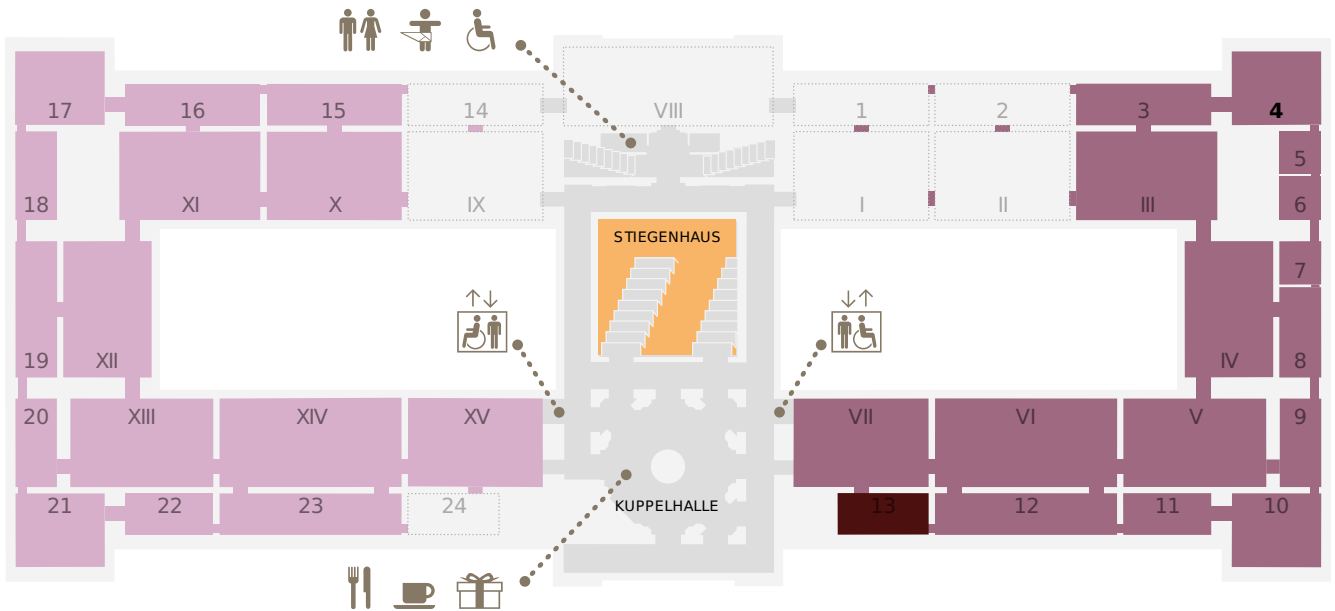

LEVEL 0.5

- Kunstkammer Wien
- Sonderausstellung
- Sonderausstellung
- Antikensammlung
- Sonderausstellung
- Ägyptisch-Orientalische Sammlung
- derzeit geschlossen

LEVEL 1

- Stiegenhaus
- Gemäldegalerie (Niederländische, flämische und deutsche Malerei)
- Gemäldegalerie (Italienische, spanische und französische Malerei)
- Sonderausstellung
- derzeit geschlossen

LEVEL 2

■ Münzkabinett    ■ 2. Stock, Umgang