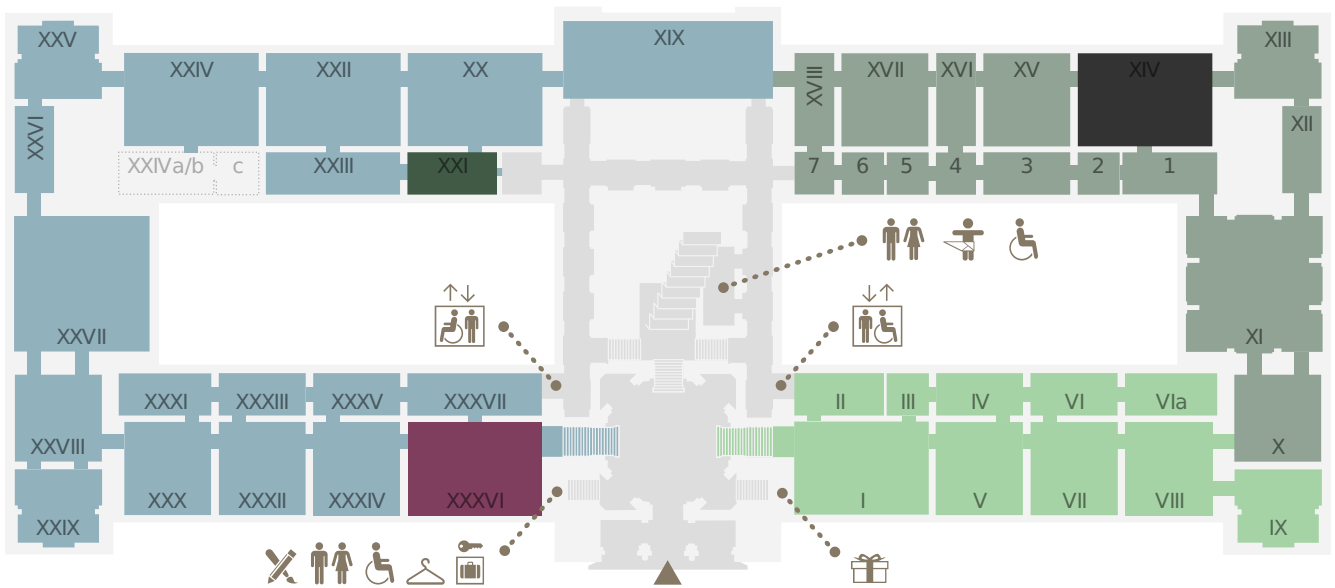

LEVEL 0.5

- Kunstkammer Wien
- Sonderausstellung
- Sonderausstellung
- Antikensammlung
- Sonderausstellung
- Ägyptisch-Orientalische Sammlung
- derzeit geschlossen

LEVEL 1

- Stiegenhaus
- Gemäldegalerie (Niederländische, flämische und deutsche Malerei)
- Gemäldegalerie (Italienische, spanische und französische Malerei)
- Sonderausstellung
- derzeit geschlossen

LEVEL 2

■ Münzkabinett    ■ 2. Stock, Umgang