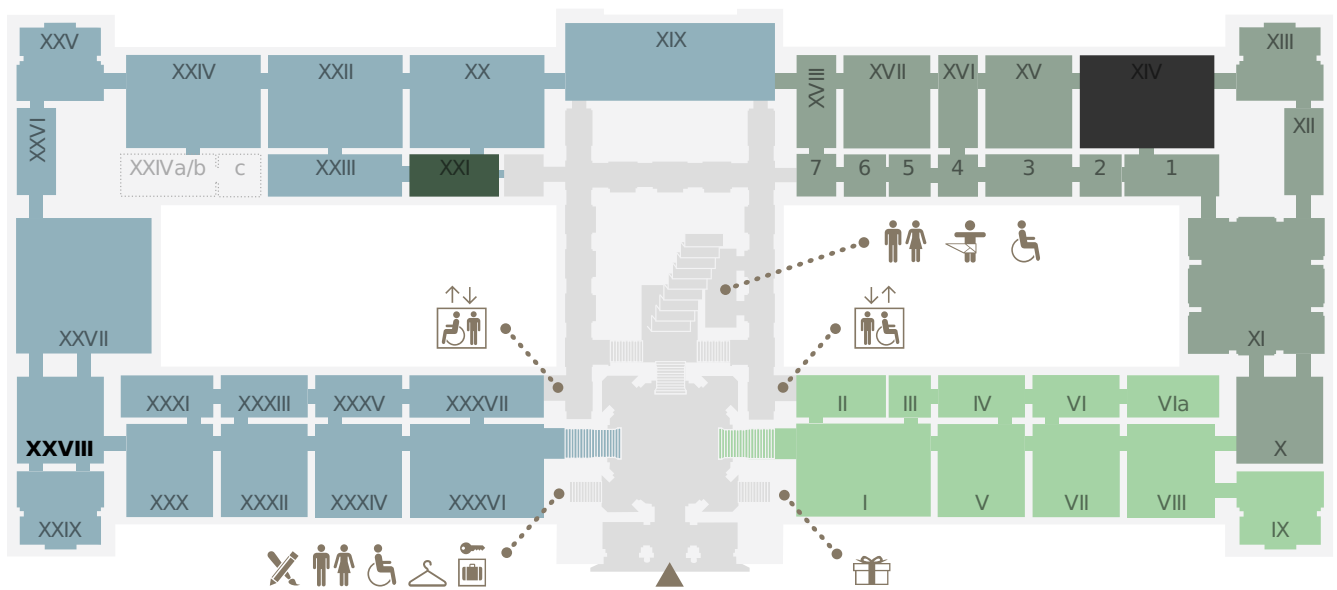

KUNST
HISTORISCHES
MUSEUM

LEVEL 0.5

- Kunstammer Wien
- Sonderausstellung
- Antikensammlung
- Sonderausstellung
- Ägyptisch-Orientalische Sammlung
- derzeit geschlossen

LEVEL 1

- Stiegenhaus
- Gemäldegalerie (Niederländische, flämische und deutsche Malerei)
- Gemäldegalerie (Italienische, spanische und französische Malerei)
- Sonderausstellung
- derzeit geschlossen

LEVEL 2

■ Münzkabinett ■ 2. Stock, Umgang