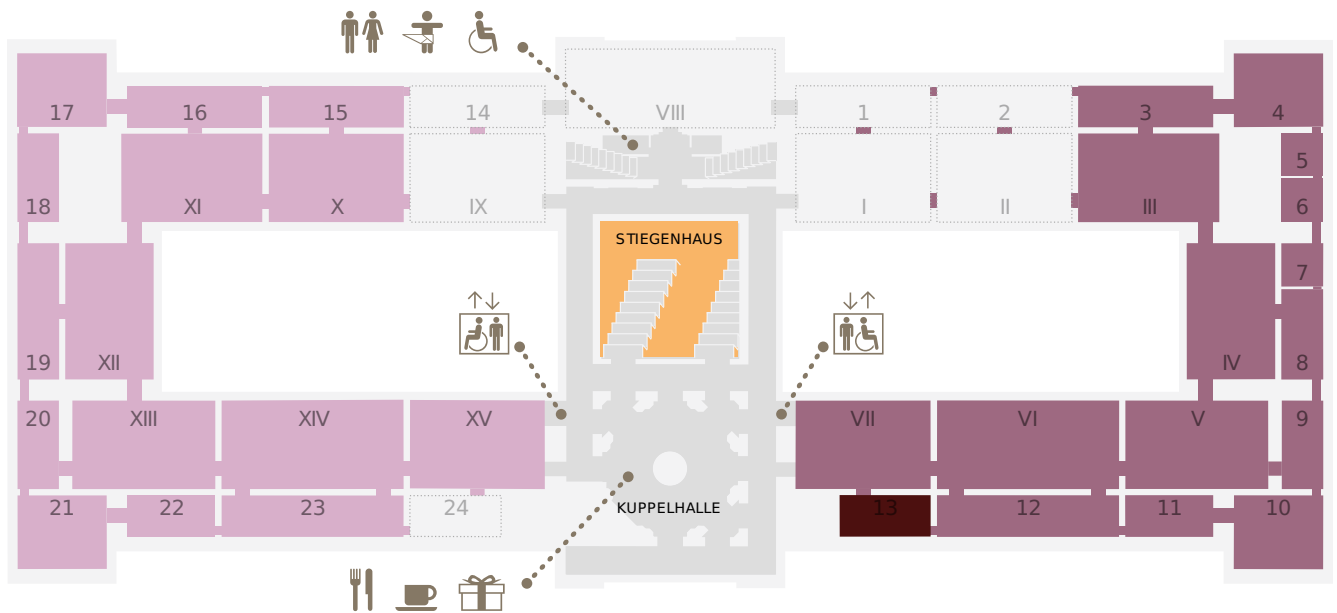

KUNST
HISTORISCHES
MUSEUM

LEVEL 0.5

- Kunstammer Wien
- Sonderausstellung
- Antikensammlung
- Sonderausstellung
- Ägyptisch-Orientalische Sammlung
- derzeit geschlossen

LEVEL 1

- Stiegenhaus
- Gemäldegalerie (Niederländische, flämische und deutsche Malerei)
- Gemäldegalerie (Italienische, spanische und französische Malerei)
- Sonderausstellung
- derzeit geschlossen

LEVEL 2

■ Münzkabinett ■ 2. Stock, Umgang