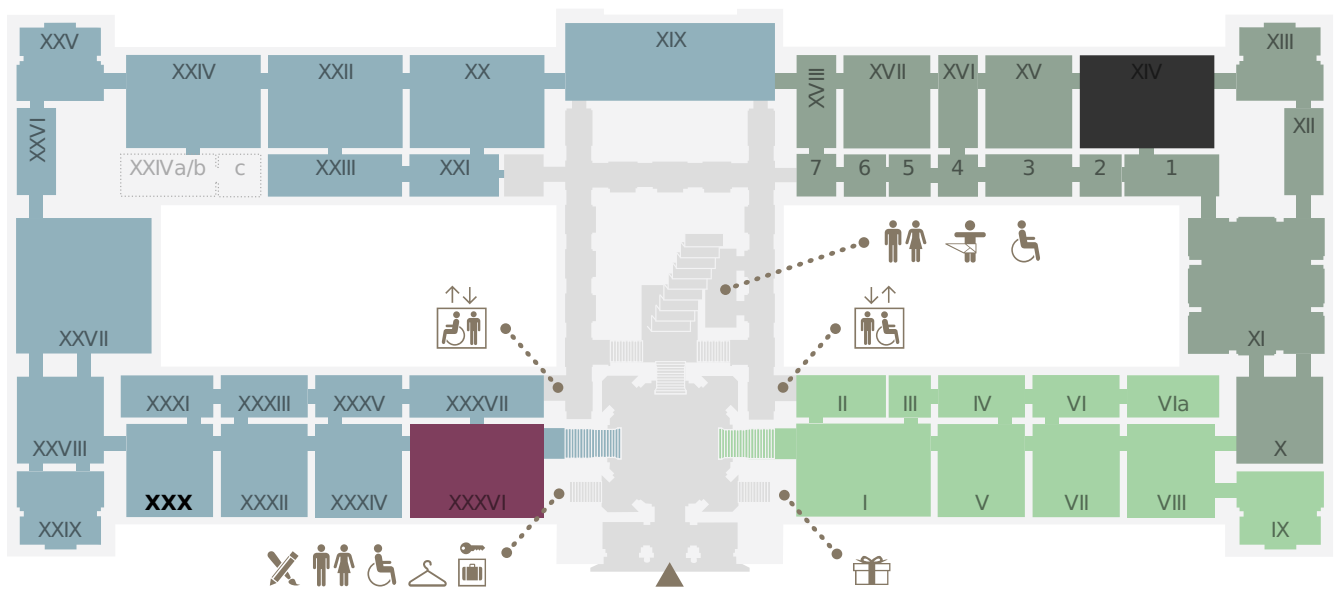

KUNST  
HISTORISCHES  
MUSEUM

LEVEL 0.5

- Kunstammer Wien
- Sonderausstellung
- Antikensammlung
- Sonderausstellung
- Ägyptisch-Orientalische Sammlung
- derzeit geschlossen

LEVEL 1

- Stiegenhaus
- Gemäldegalerie (Niederländische, flämische und deutsche Malerei)
- Gemäldegalerie (Italienische, spanische und französische Malerei)
- Sonderausstellung
- derzeit geschlossen

LEVEL 2

■ Münzkabinett    ■ 2. Stock, Umgang