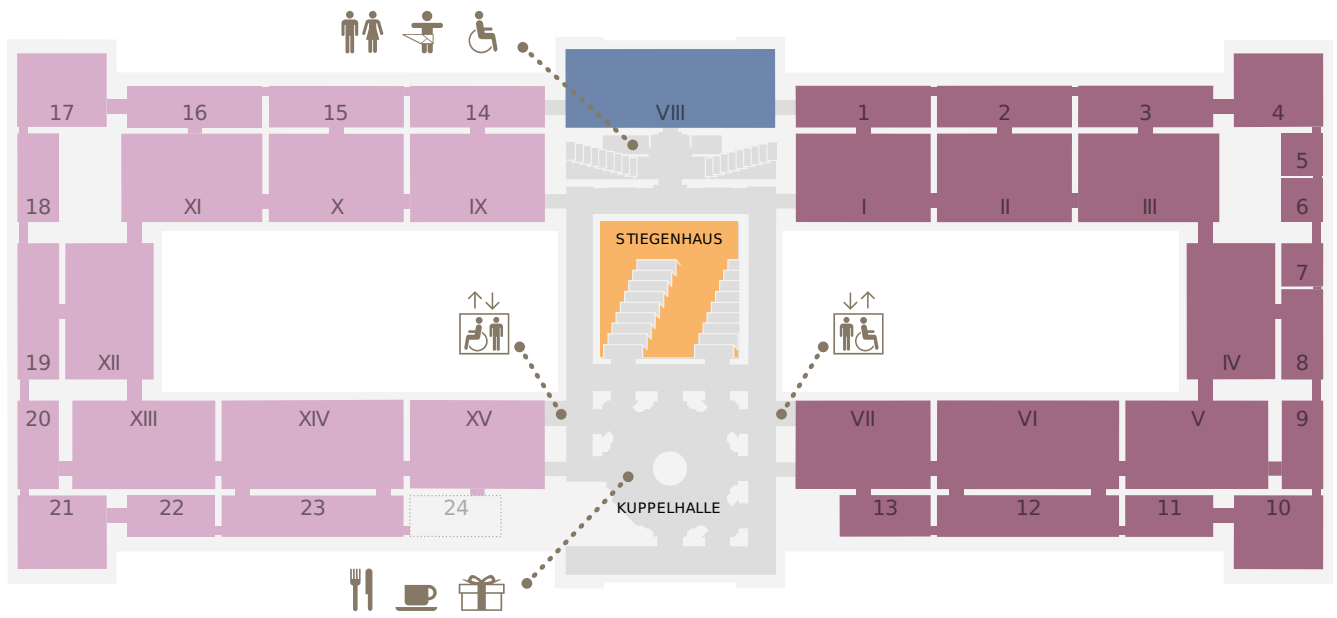

KUNST  
HISTORISCHES  
MUSEUM

LEVEL 0.5

- Kunstammer Wien
- Sonderausstellung
- Antikensammlung
- Sonderausstellung
- Ägyptisch-Orientalische Sammlung
- derzeit geschlossen

LEVEL 1

- Stiegenhaus
- Gemäldegalerie (Niederländische, flämische und deutsche Malerei)
- Gemäldegalerie (Italienische, spanische und französische Malerei)
- Sonderausstellung
- derzeit geschlossen

LEVEL 2

■ Münzkabinett    ■ 2. Stock, Umgang