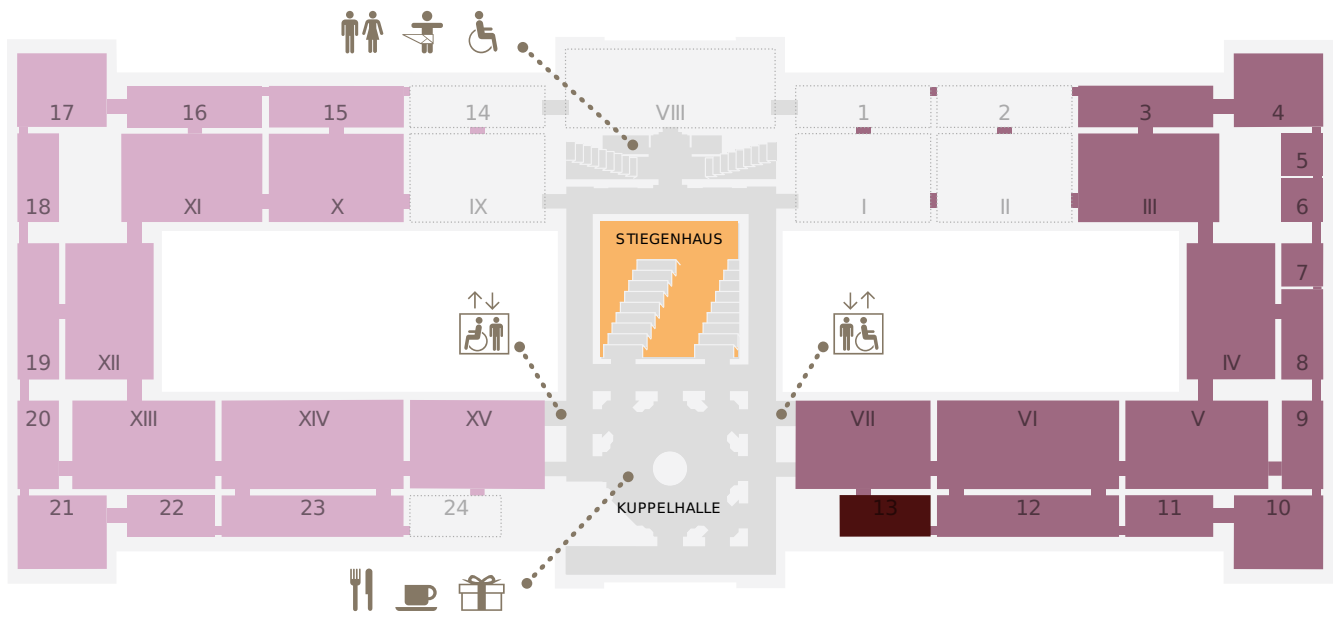

KUNST  
HISTORISCHES  
MUSEUM

LEVEL 0.5

- Kunstkammer Wien
- Sonderausstellung
- Sonderausstellung
- Antikensammlung
- Sonderausstellung
- Ägyptisch-Orientalische Sammlung
- derzeit geschlossen

LEVEL 1

- Stiegenhaus
- Gemäldegalerie (Niederländische, flämische und deutsche Malerei)
- Gemäldegalerie (Italienische, spanische und französische Malerei)
- Sonderausstellung
- derzeit geschlossen

LEVEL 2

■ Münzkabinett    ■ 2. Stock, Umgang