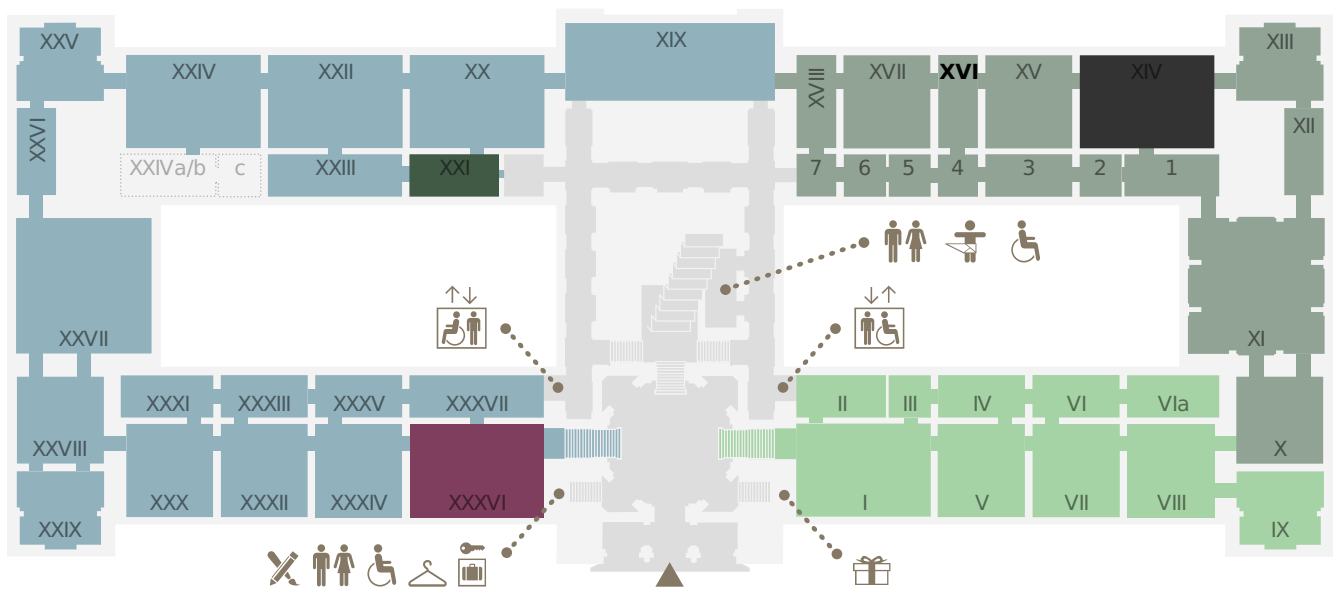

KUNST  
HISTORISCHES  
MUSEUM

LEVEL 0.5

- Kunstkammer Wien
- Sonderausstellung
- Sonderausstellung
- Antikensammlung
- Sonderausstellung
- Ägyptisch-Orientalische Sammlung
- derzeit geschlossen

LEVEL 1

- Stiegenhaus
- Gemäldegalerie (Niederländische, flämische und deutsche Malerei)
- Gemäldegalerie (Italienische, spanische und französische Malerei)
- Sonderausstellung
- derzeit geschlossen

LEVEL 2

■ Münzkabinett    ■ 2. Stock, Umgang