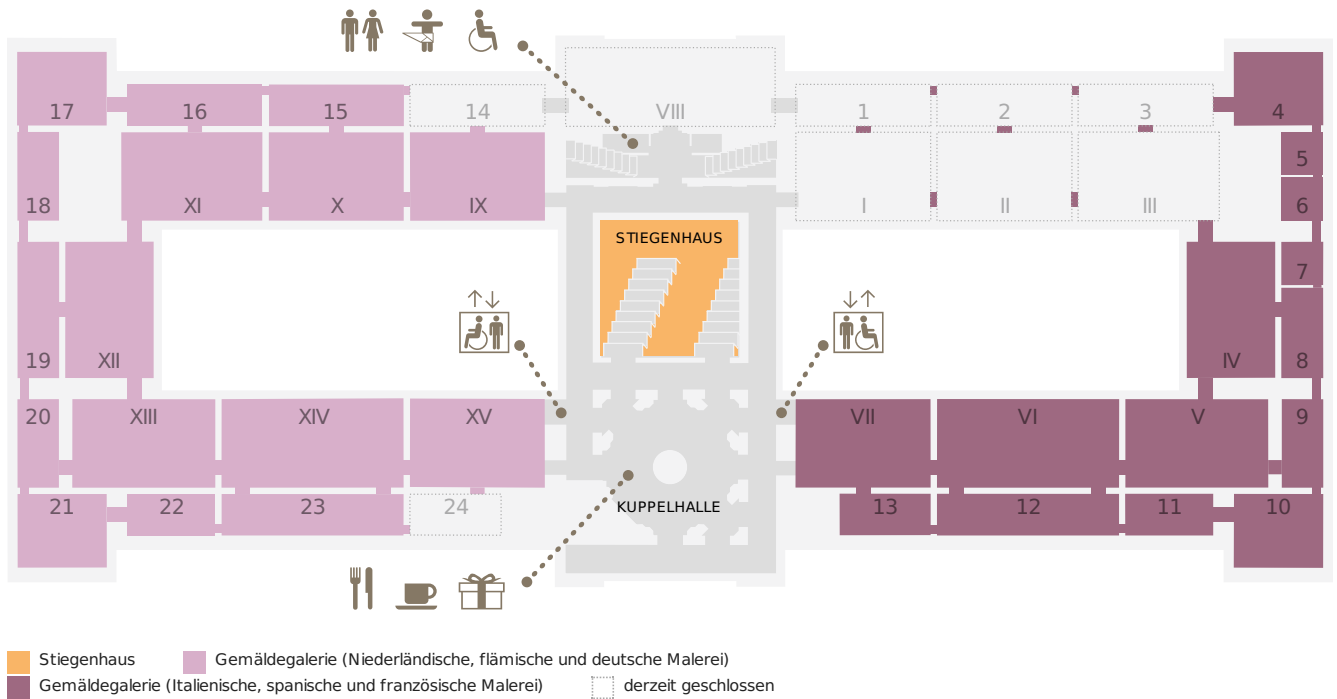

KUNST
HISTORISCHES
MUSEUM
WIEN

LEVEL 0.5

LEVEL 1

LEVEL 2

■ Münzkabinett ■ 2. Stock, Umgang