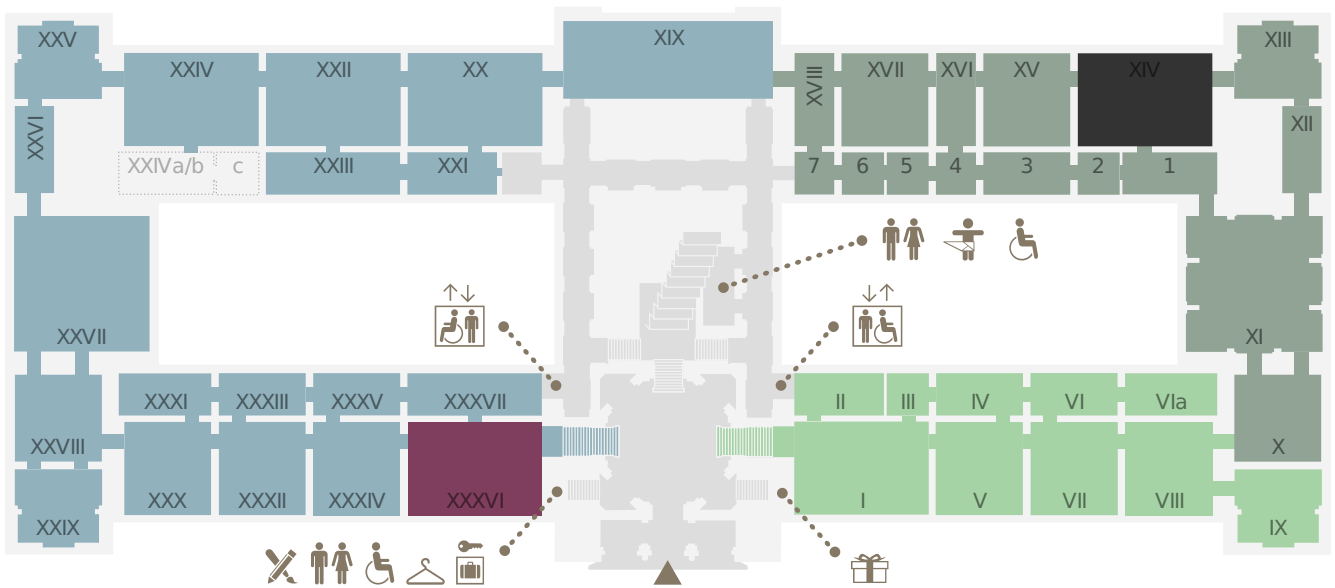

KUNST  
HISTORISCHES  
MUSEUM

LEVEL 0.5

- Kunstkammer Wien
- Sonderausstellung
- Antikensammlung
- Sonderausstellung
- Ägyptisch-Orientalische Sammlung
- derzeit geschlossen

LEVEL 1

- Stiegenhaus
- Gemäldegalerie (Niederländische, flämische und deutsche Malerei)
- Sonderausstellung
- Gemäldegalerie (Italienische, spanische und französische Malerei)
- derzeit geschlossen

LEVEL 2

■ Münzkabinett    ■ 2. Stock, Umgang