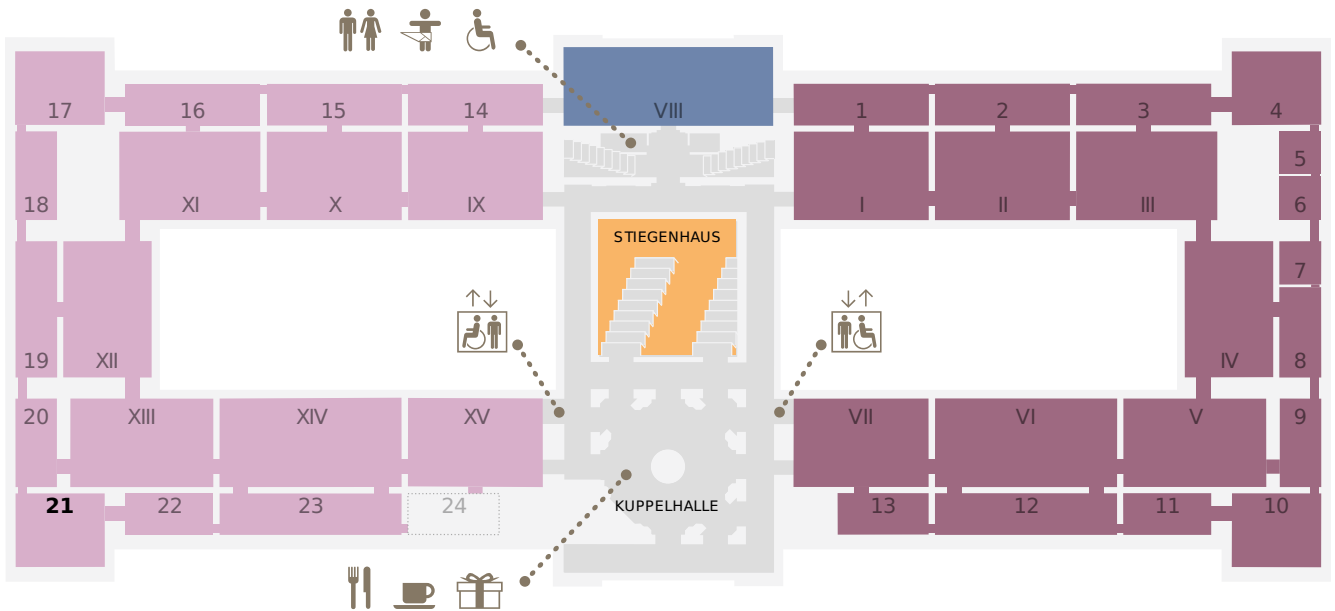

KUNST  
HISTORISCHES  
MUSEUM

LEVEL 0.5

- Kunstkammer Wien
- Sonderausstellung
- Antikensammlung
- Sonderausstellung
- Ägyptisch-Orientalische Sammlung
- derzeit geschlossen

LEVEL 1

- Stiegenhaus
- Gemäldegalerie (Niederländische, flämische und deutsche Malerei)
- Sonderausstellung
- Gemäldegalerie (Italienische, spanische und französische Malerei)
- derzeit geschlossen

LEVEL 2

■ Münzkabinett    ■ 2. Stock, Umgang