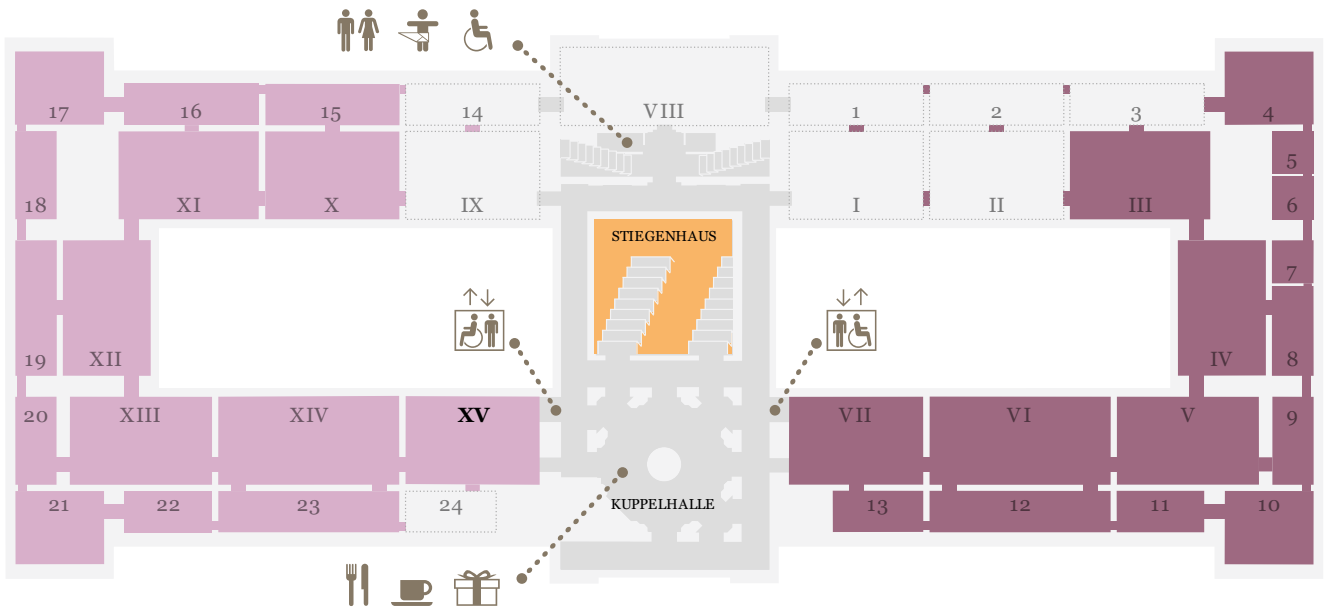

KUNST
HISTORISCHES
MUSEUM
WIEN

LEVEL 0.5

LEVEL 1

LEVEL 2

Online collection

Generalpartner des
Kunsthistorischen Museums Wien