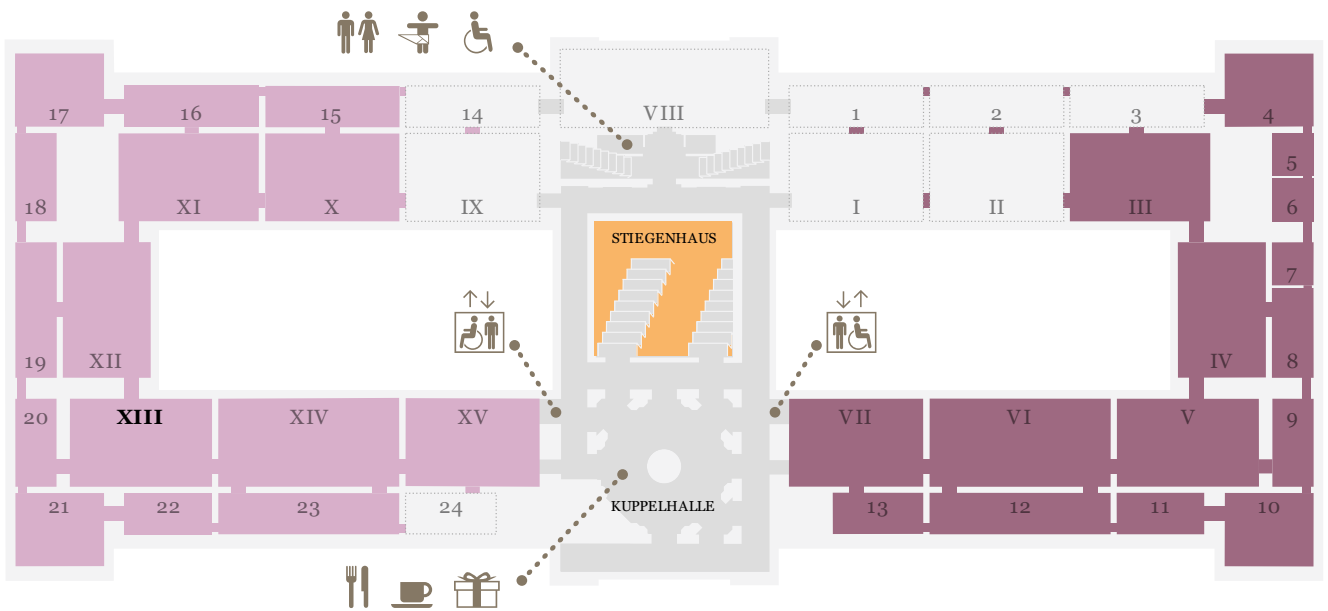

KUNST
HISTORISCHES
MUSEUM
WIEN

LEVEL 0.5

LEVEL 1

LEVEL 2

Online collection

Generalpartner des
Kunsthistorischen Museums Wien