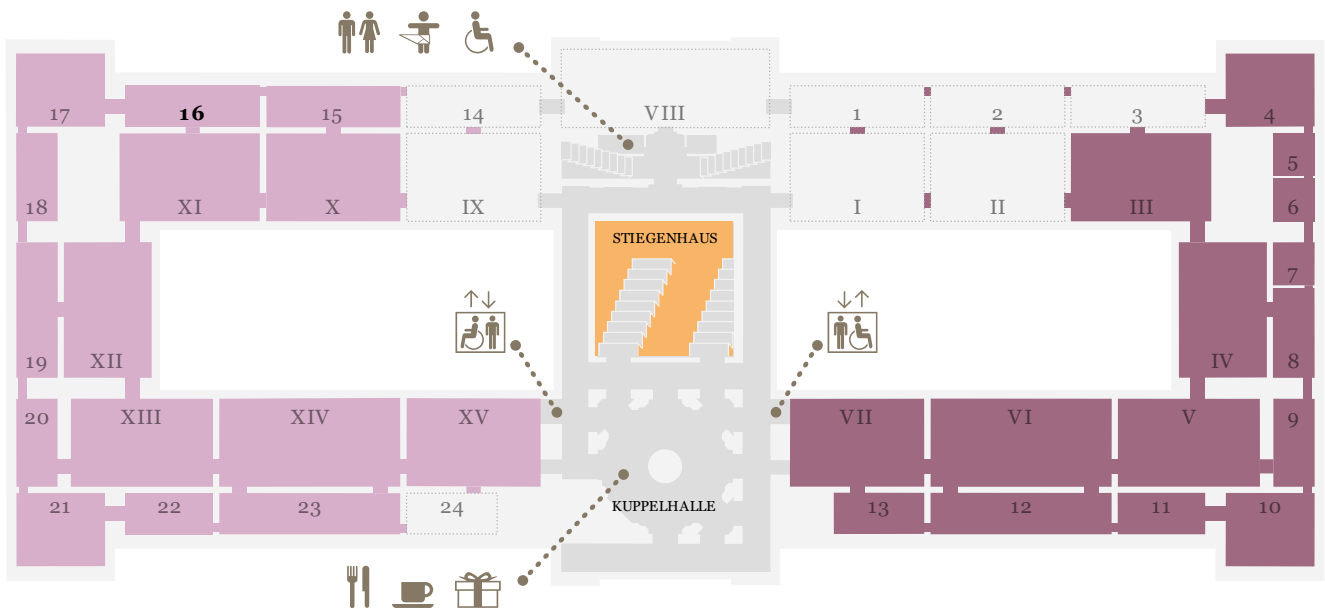

KUNST
HISTORISCHES
MUSEUM
WIEN

LEVEL 0.5

LEVEL 1

LEVEL 2

Online collection

Generalpartner des
Kunsthistorischen Museums Wien