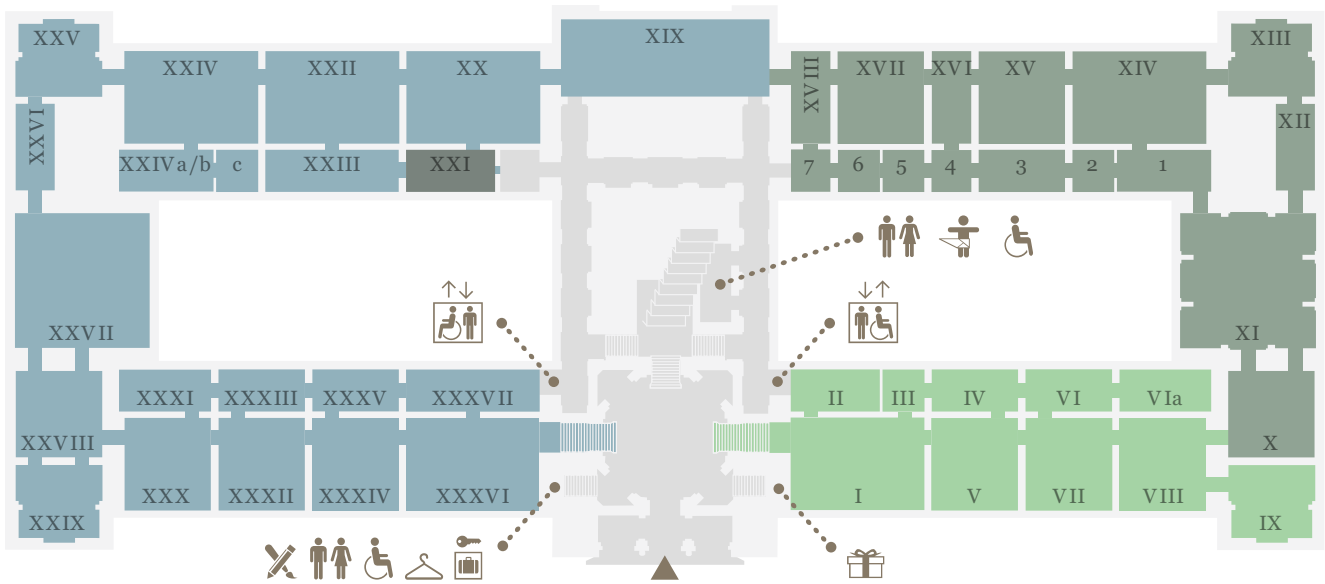

KUNST
HISTORISCHES
MUSEUM
WIEN

LEVEL 0.5

LEVEL 1

LEVEL 2

Online collection

Generalpartner des
Kunsthistorischen Museums Wien