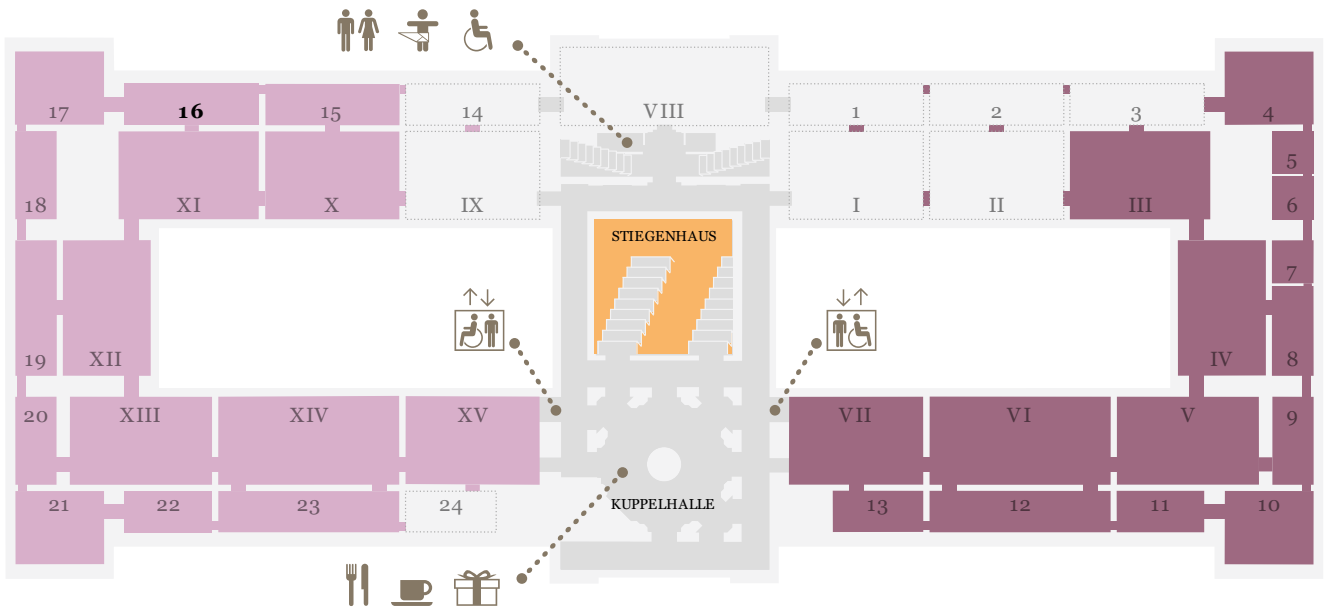

KUNST
HISTORISCHES
MUSEUM
WIEN

LEVEL 0.5

LEVEL 1

LEVEL 2

Online collection

Generalpartner des
Kunsthistorischen Museums Wien