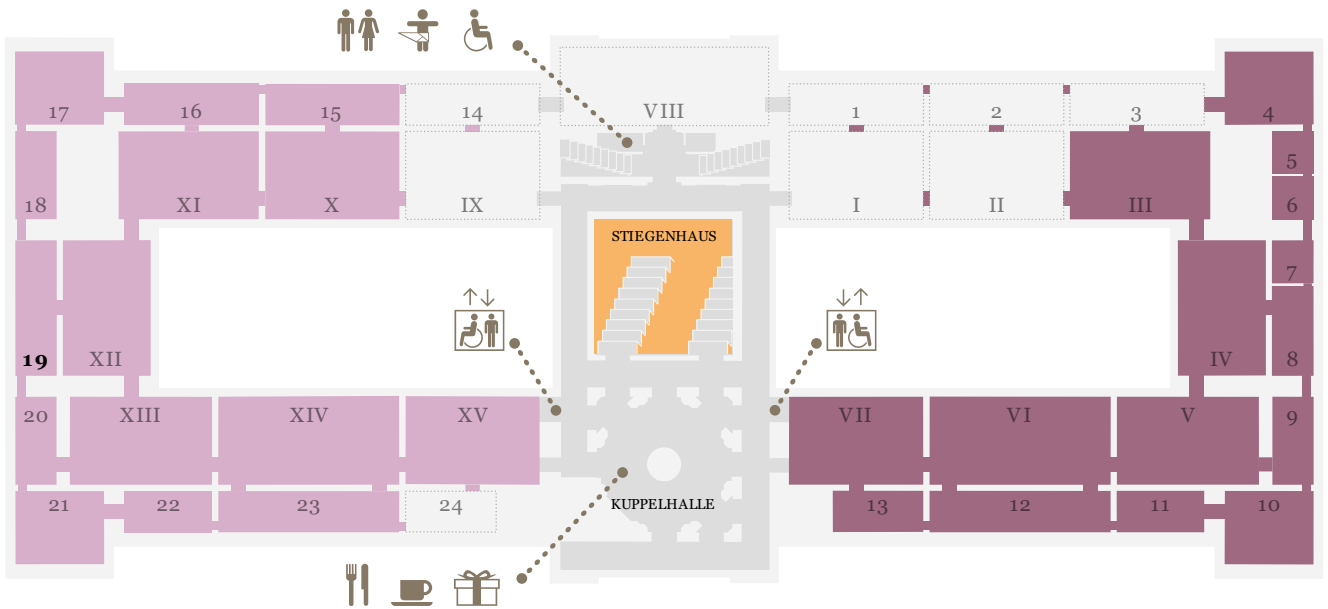

KUNST
HISTORISCHES
MUSEUM
WIEN

LEVEL 0.5

LEVEL 1

LEVEL 2

Online collection

Generalpartner des
Kunsthistorischen Museums Wien