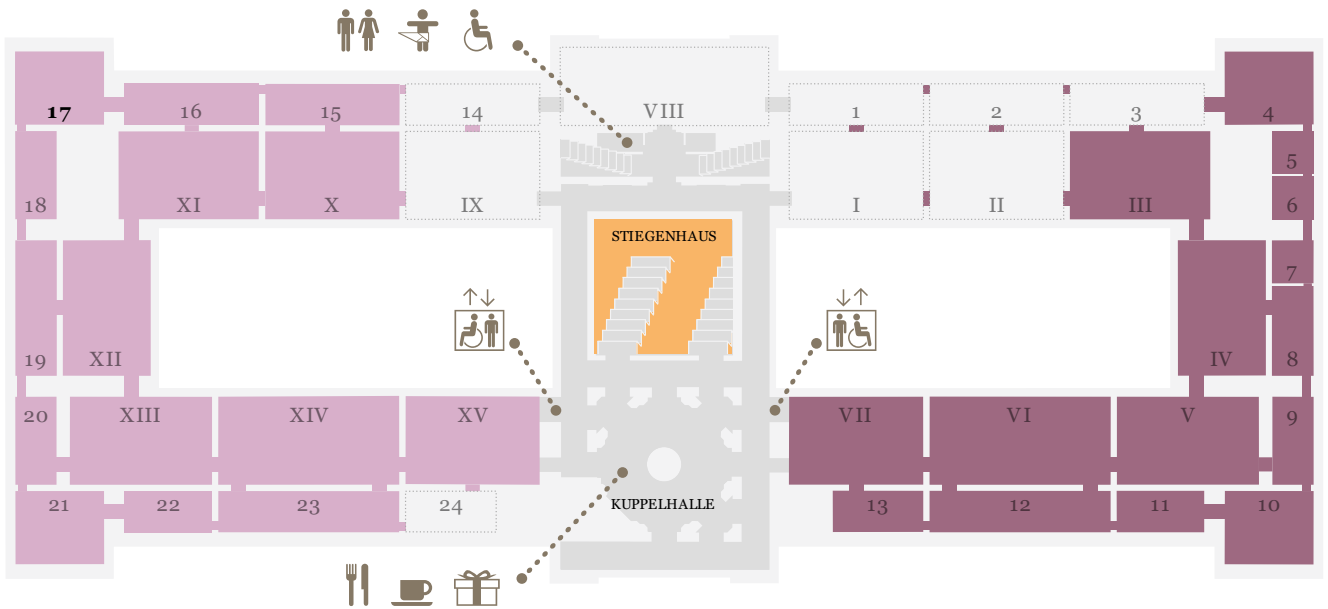

KUNST
HISTORISCHES
MUSEUM
WIEN

LEVEL 0.5

LEVEL 1

LEVEL 2

Online collection

Generalpartner des
Kunsthistorischen Museums Wien