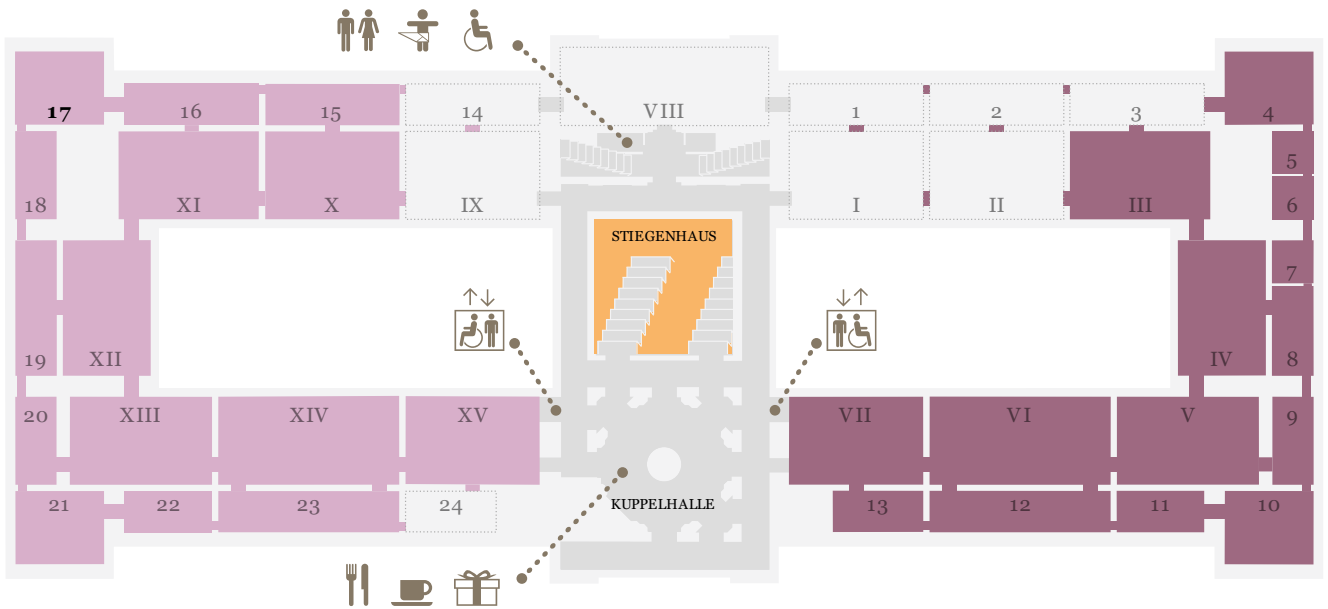

KUNST  
HISTORISCHES  
MUSEUM  
WIEN

LEVEL 0.5

LEVEL 1

LEVEL 2

Online collection

Generalpartner des  
Kunsthistorischen Museums Wien