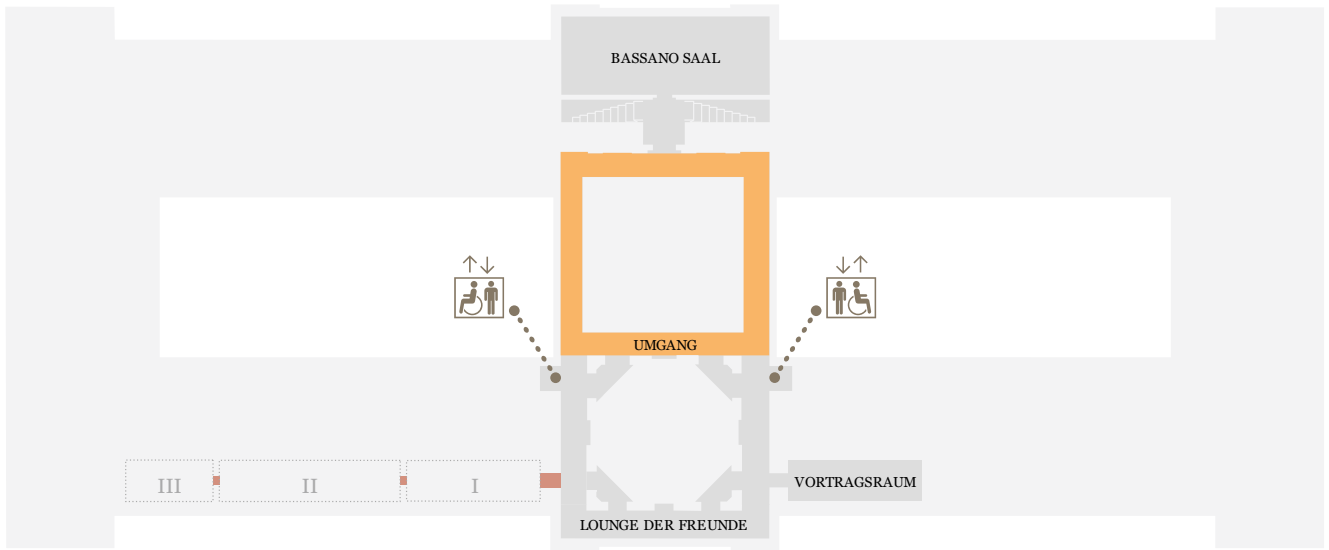

KUNST
HISTORISCHES
MUSEUM
WIEN

EBENE 0.5

EBENE 1

EBENE 2

2. Stock, Umgang
 derzeit geschlossen

Online collection