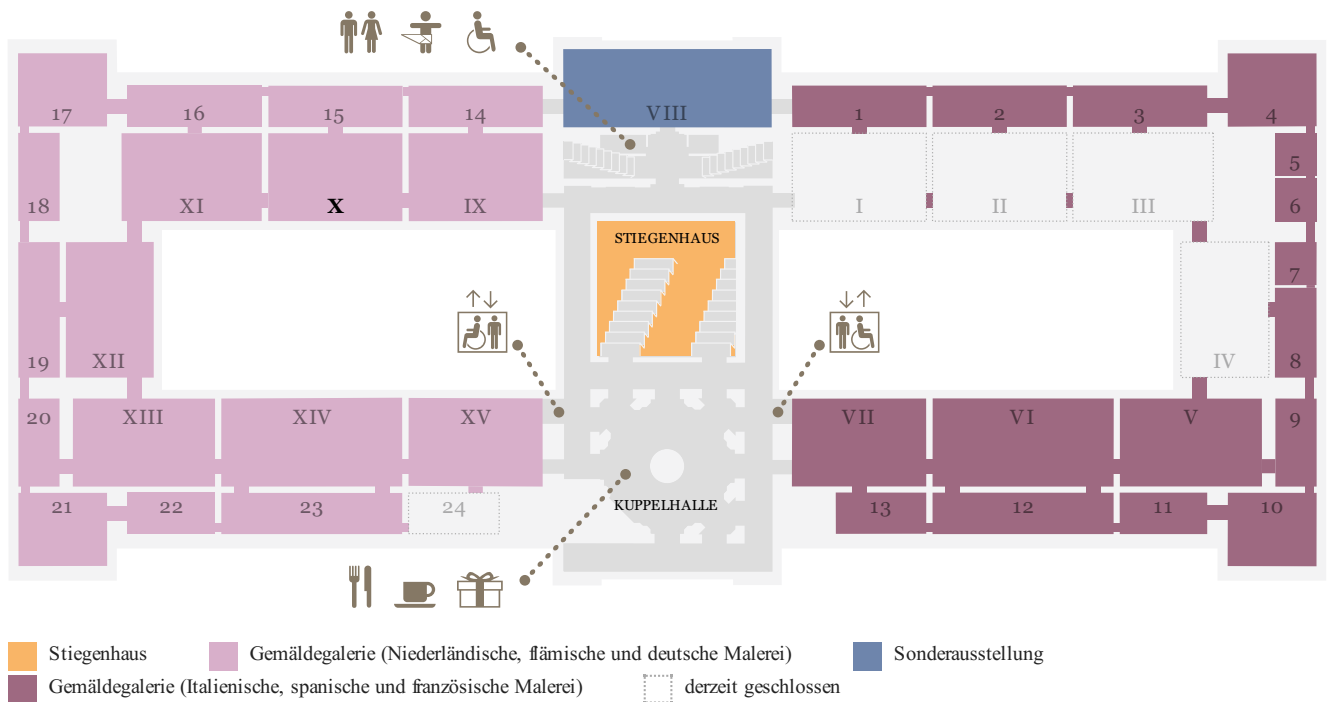

KUNST
HISTORISCHES
MUSEUM
WIEN

EBENE 0.5

EBENE 1

EBENE 2

2. Stock, Umgang
 derzeit geschlossen

Online collection