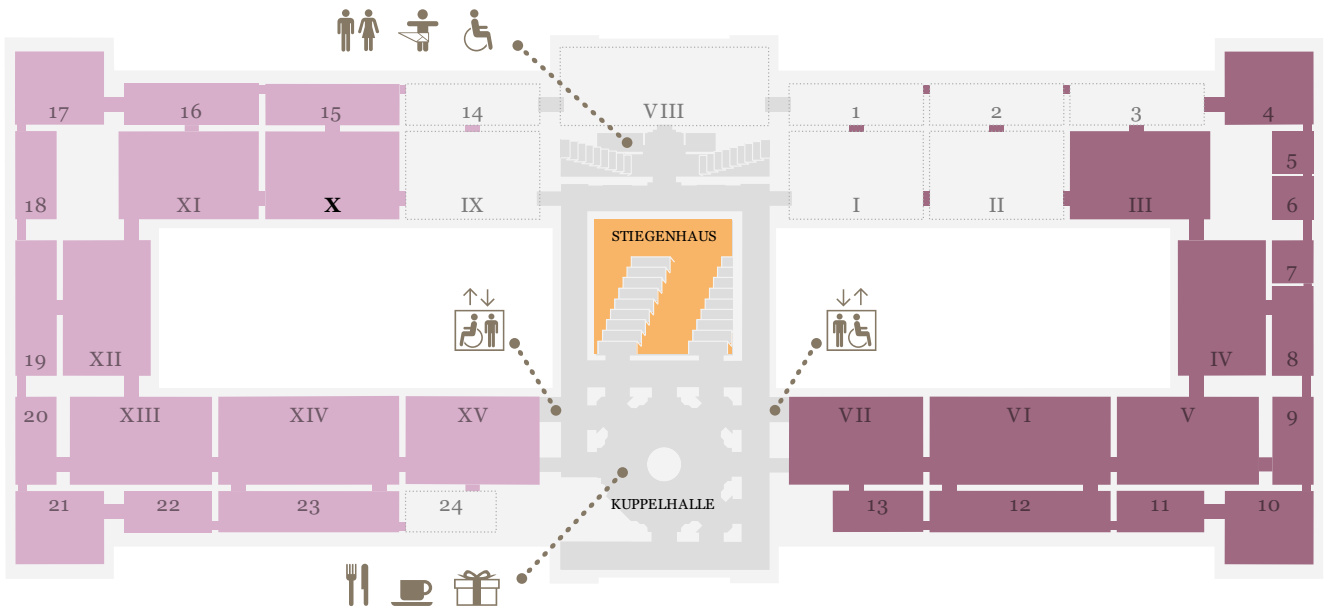

KUNST  
HISTORISCHES  
MUSEUM  
WIEN

LEVEL 0.5

LEVEL 1

LEVEL 2

Online collection

Generalpartner des  
Kunsthistorischen Museums Wien