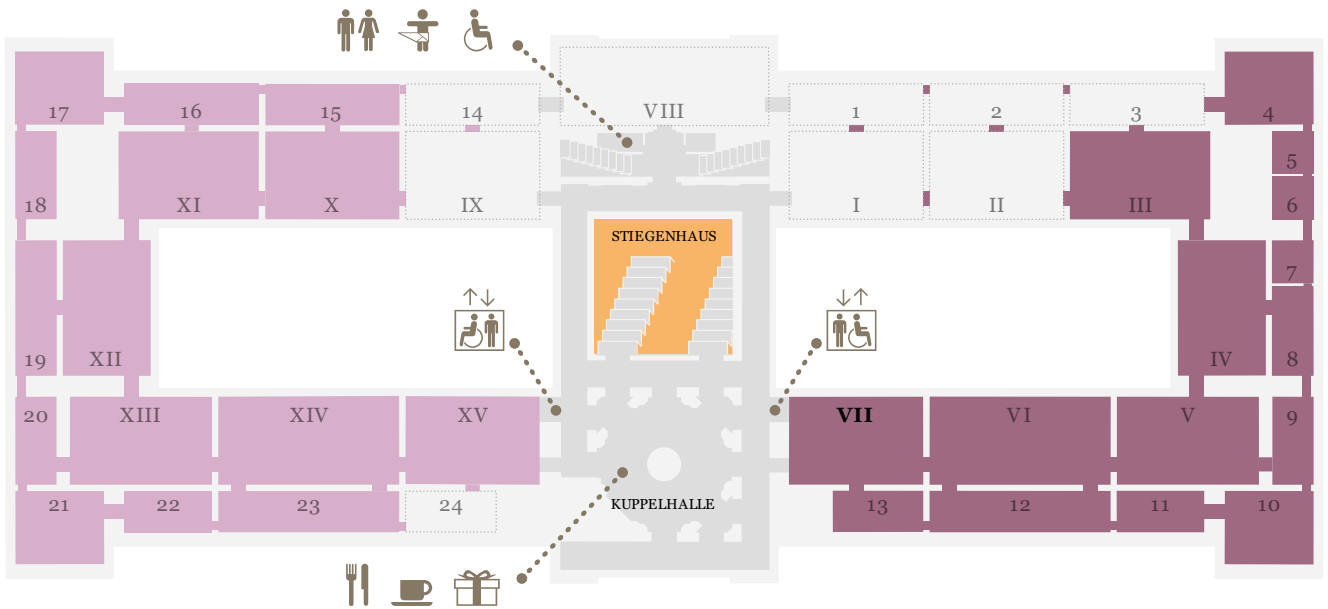

KUNST
HISTORISCHES
MUSEUM
WIEN

LEVEL 0.5

LEVEL 1

LEVEL 2

Online collection

Generalpartner des
Kunsthistorischen Museums Wien