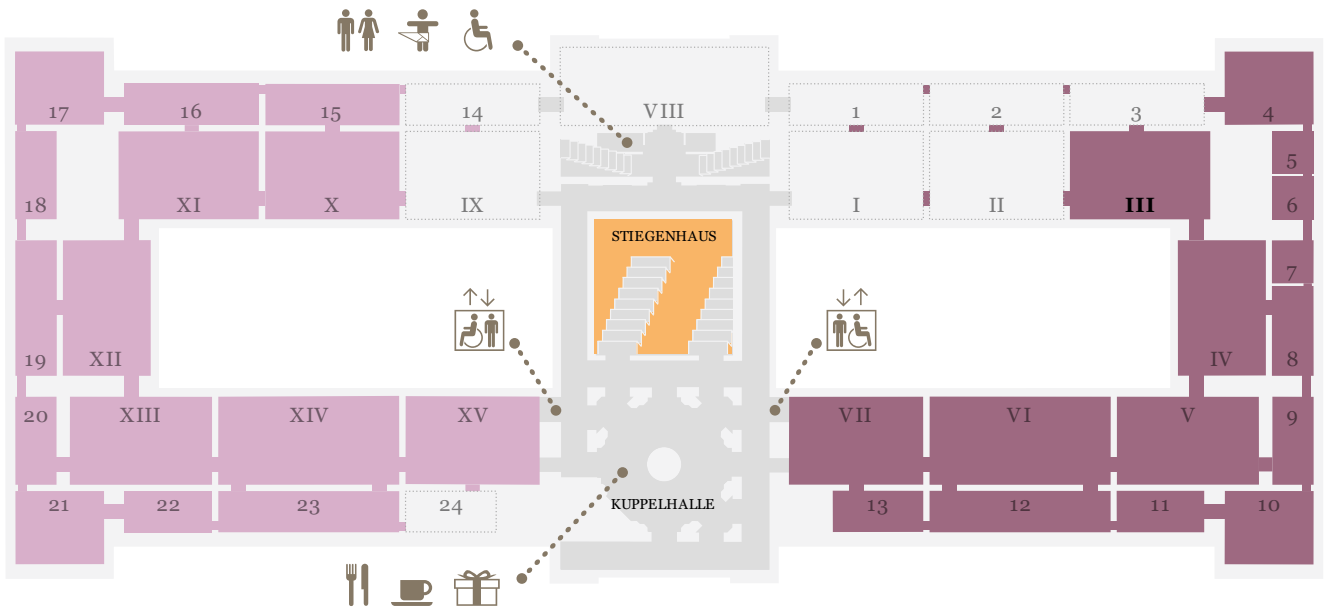

KUNST
HISTORISCHES
MUSEUM
WIEN

LEVEL 0.5

LEVEL 1

LEVEL 2

Online collection

Generalpartner des
Kunsthistorischen Museums Wien