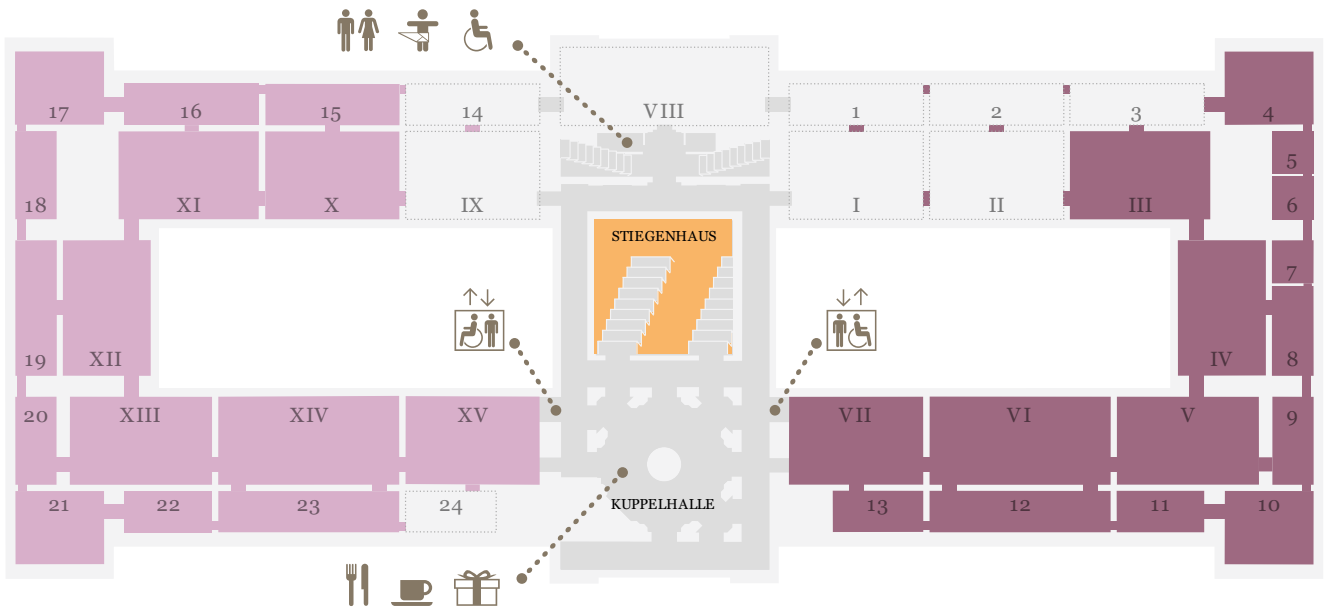

KUNST
HISTORISCHES
MUSEUM
WIEN

LEVEL 0.5

LEVEL 1

LEVEL 2

Online collection

Generalpartner des
Kunsthistorischen Museums Wien