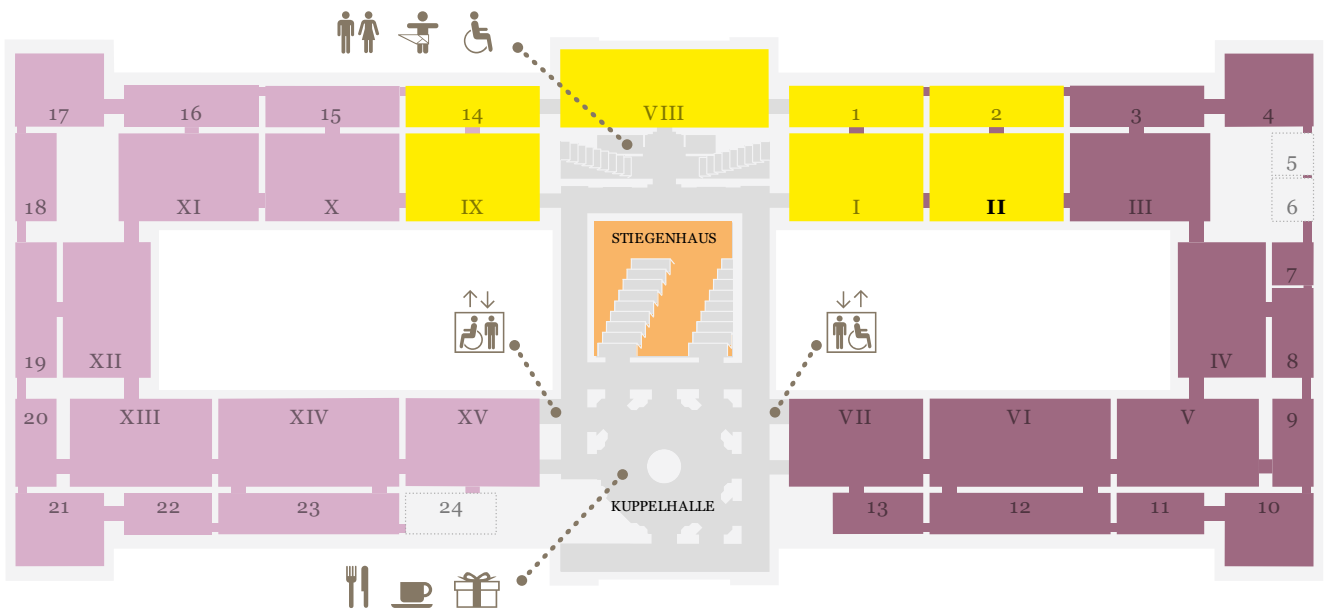

KUNST  
HISTORISCHES  
MUSEUM  
WIEN

LEVEL 0.5

LEVEL 1

LEVEL 2

Online collection

Generalpartner des  
Kunsthistorischen Museums Wien