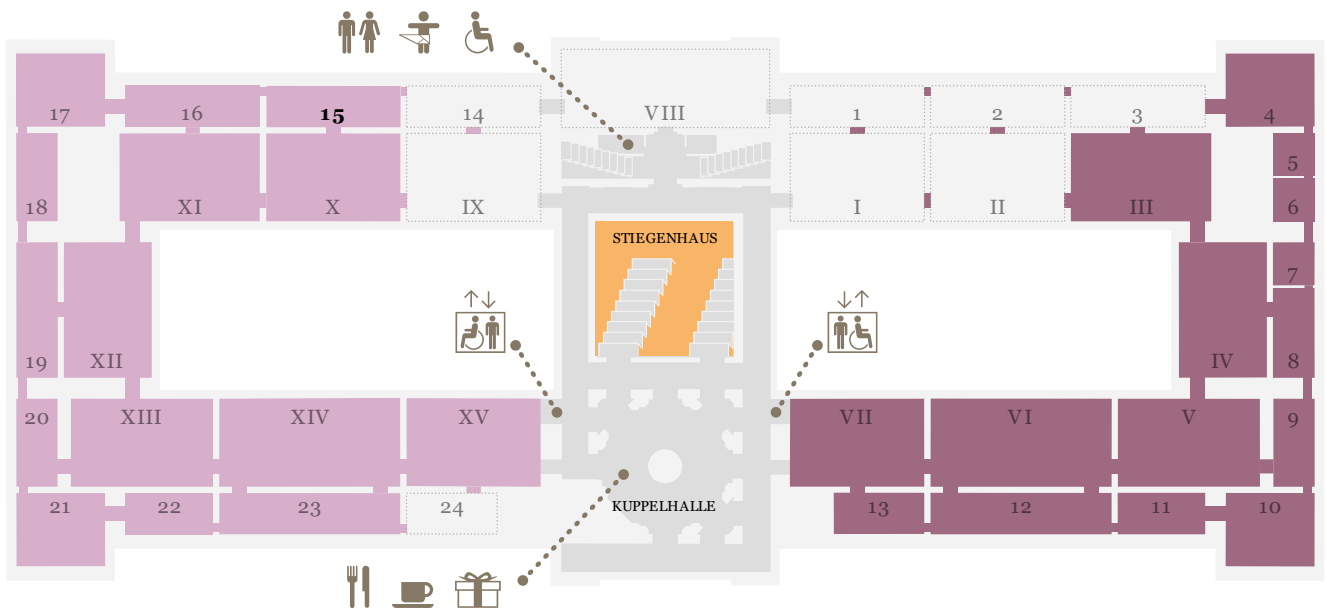

KUNST
HISTORISCHES
MUSEUM
WIEN

LEVEL 0.5

LEVEL 1

LEVEL 2

Online collection

Generalpartner des
Kunsthistorischen Museums Wien