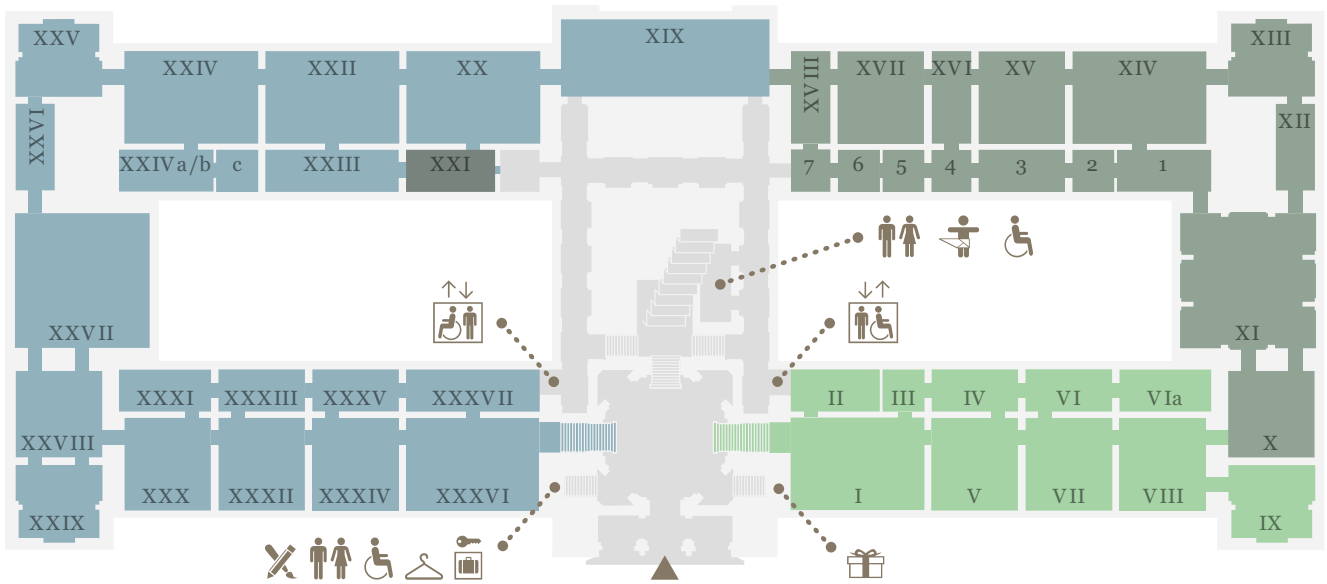

KUNST
HISTORISCHES
MUSEUM
WIEN

LEVEL 0.5

LEVEL 1

LEVEL 2

Online collection

Generalpartner des
Kunsthistorischen Museums Wien