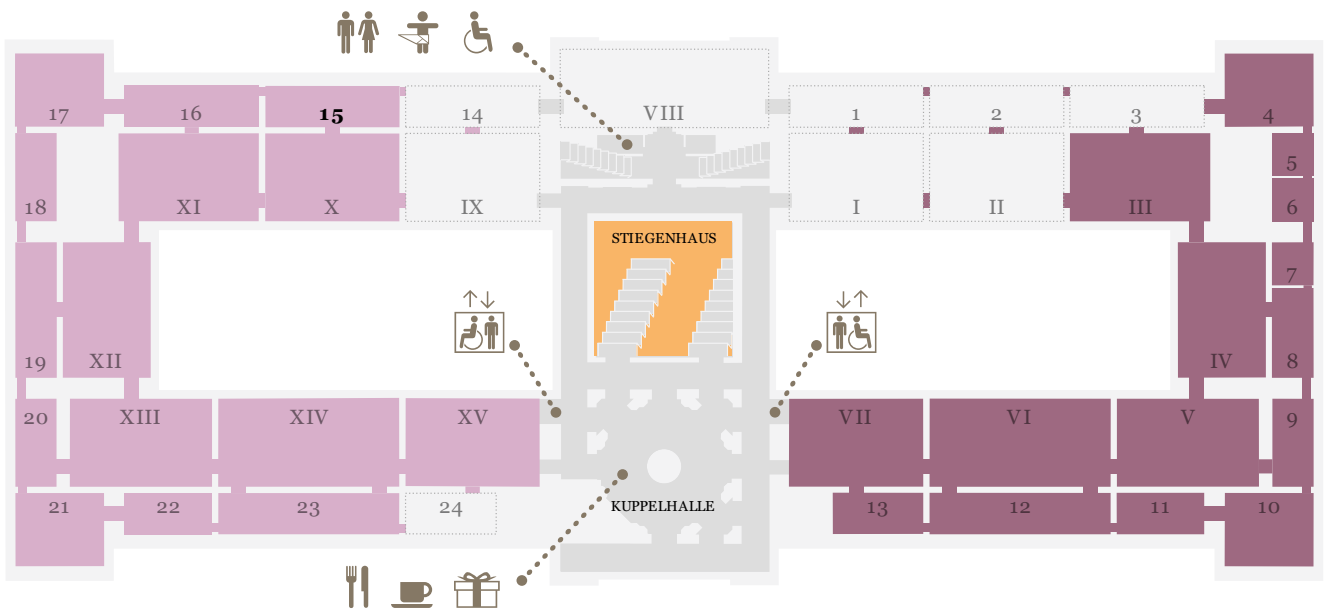

KUNST  
HISTORISCHES  
MUSEUM  
WIEN

LEVEL 0.5

LEVEL 1

LEVEL 2

Online collection

Generalpartner des  
Kunsthistorischen Museums Wien