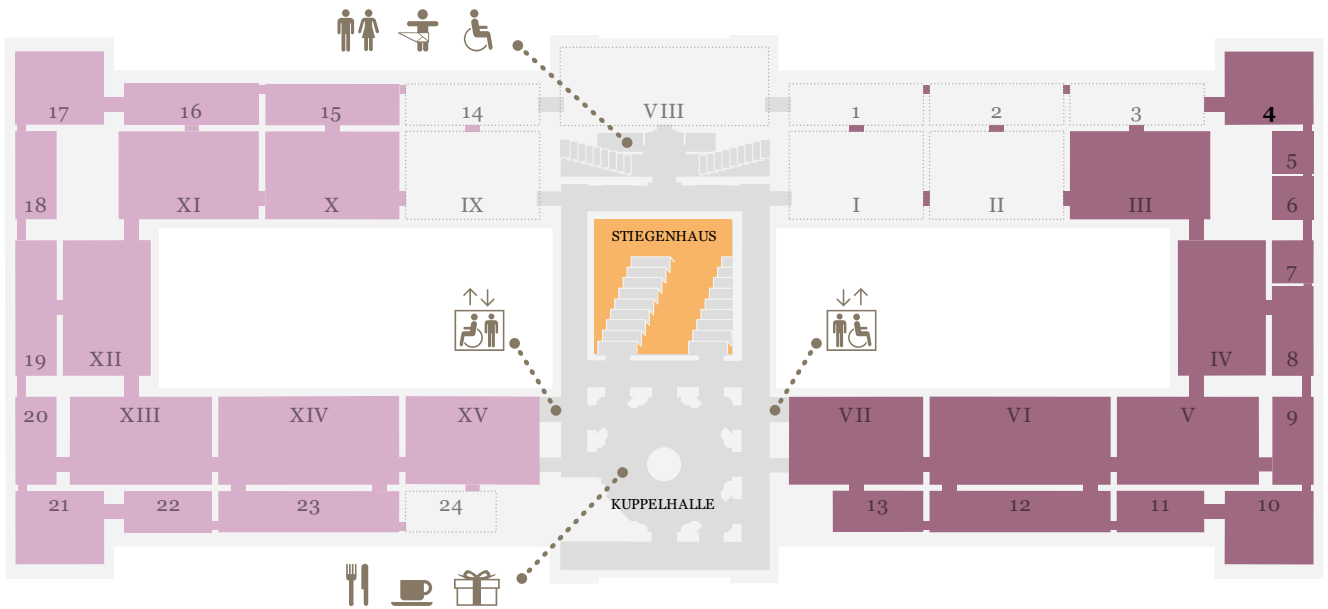

KUNST
HISTORISCHES
MUSEUM
WIEN

LEVEL 0.5

LEVEL 1

LEVEL 2

Online collection

Generalpartner des
Kunsthistorischen Museums Wien