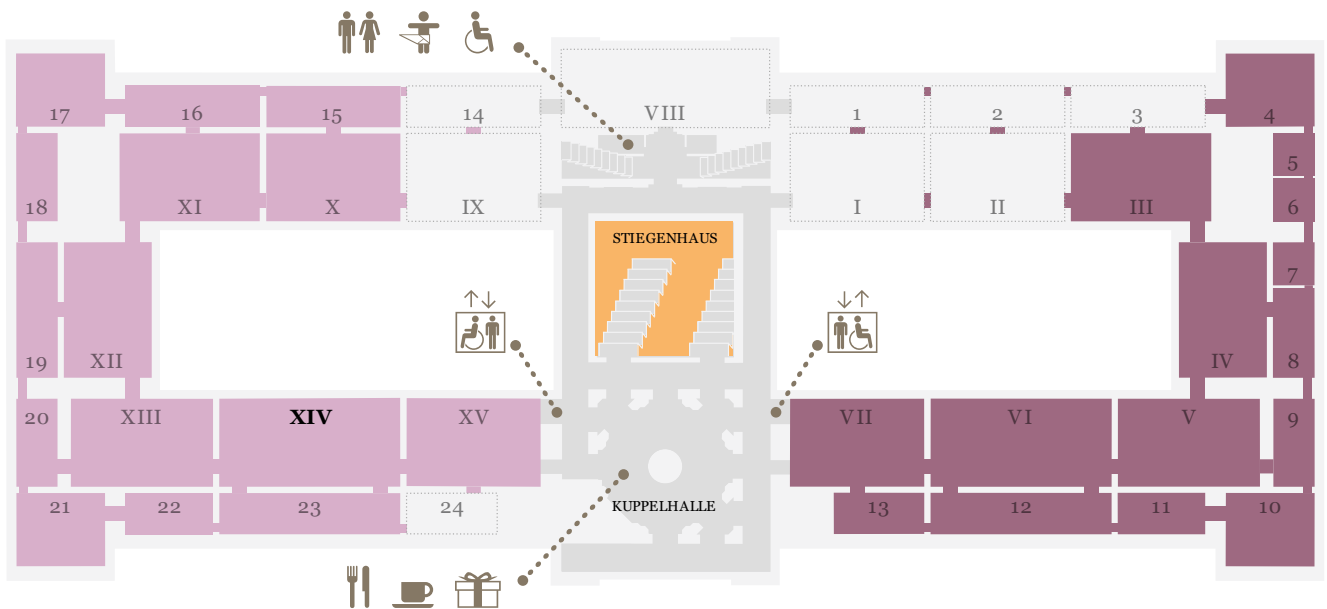

KUNST
HISTORISCHES
MUSEUM
WIEN

LEVEL 0.5

LEVEL 1

LEVEL 2

Online collection

Generalpartner des
Kunsthistorischen Museums Wien