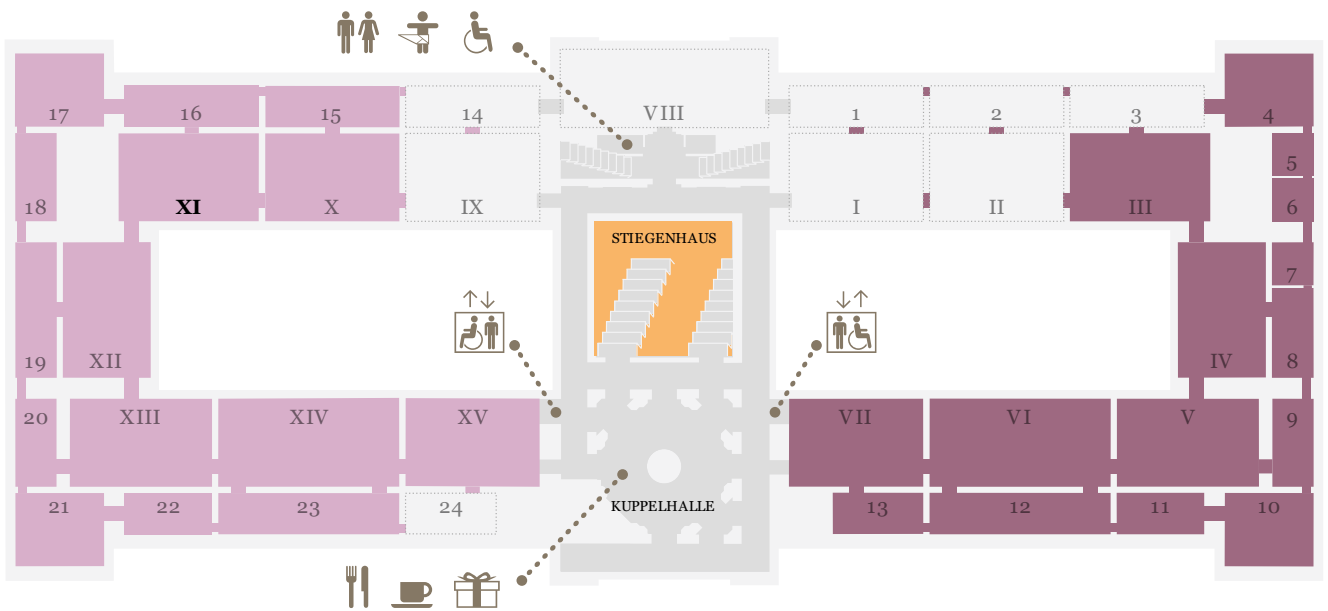

KUNST
HISTORISCHES
MUSEUM
WIEN

LEVEL 0.5

LEVEL 1

LEVEL 2

Online collection

Generalpartner des
Kunsthistorischen Museums Wien