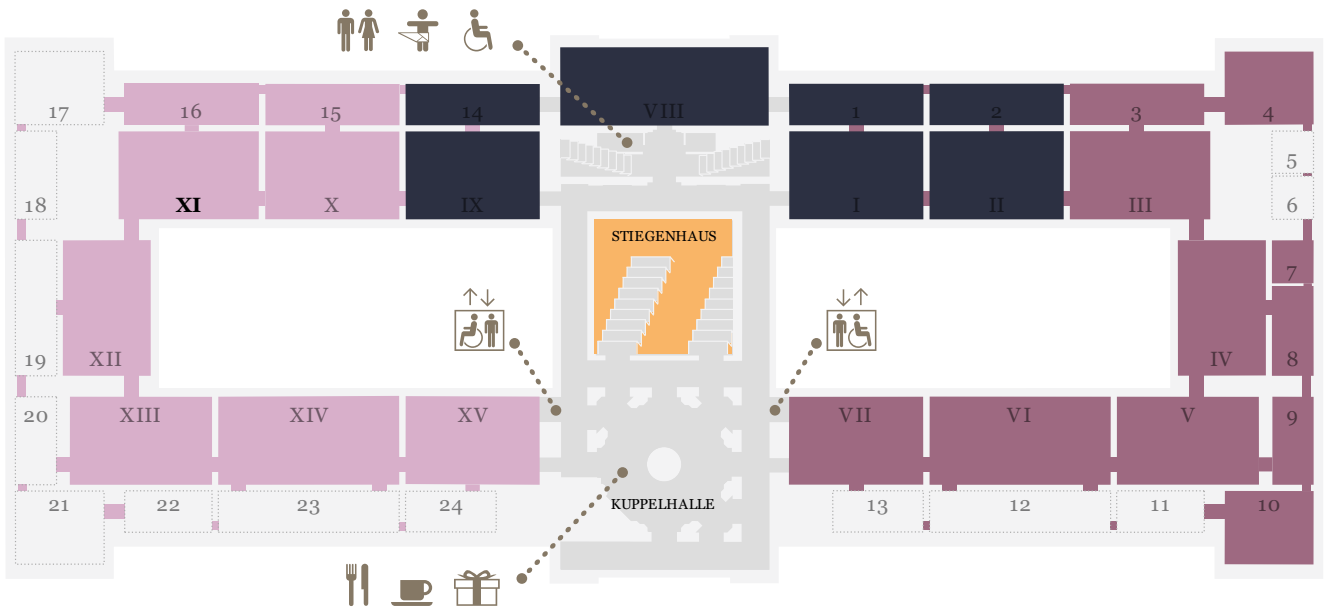

KUNST
HISTORISCHES
MUSEUM
WIEN

LEVEL 0.5

LEVEL 1

LEVEL 2

Online collection