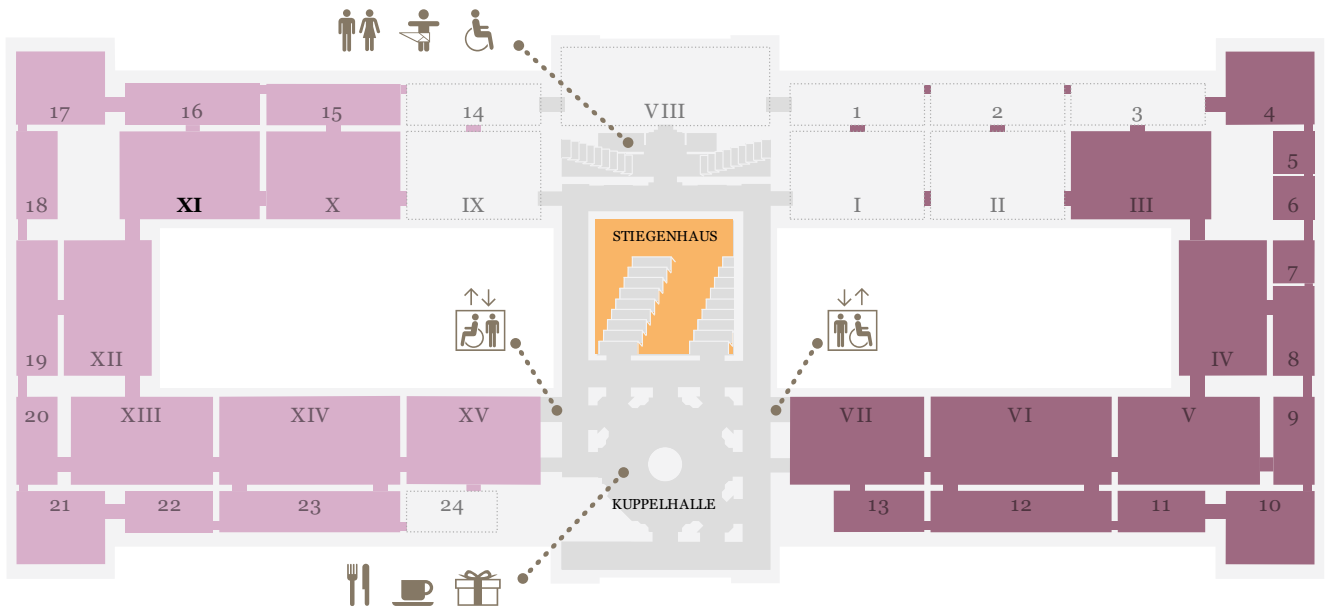

KUNST
HISTORISCHES
MUSEUM
WIEN

LEVEL 0.5

LEVEL 1

LEVEL 2

Online collection

Generalpartner des
Kunsthistorischen Museums Wien