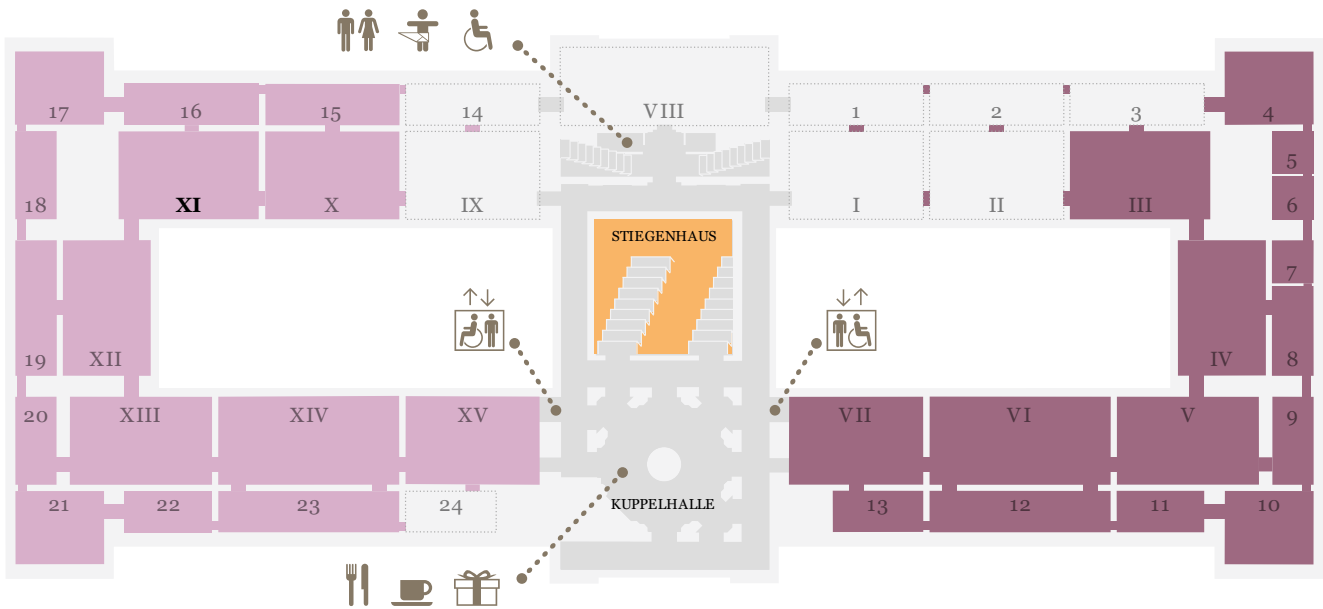

KUNST
HISTORISCHES
MUSEUM
WIEN

LEVEL 0.5

LEVEL 1

LEVEL 2

Online collection

Generalpartner des
Kunsthistorischen Museums Wien