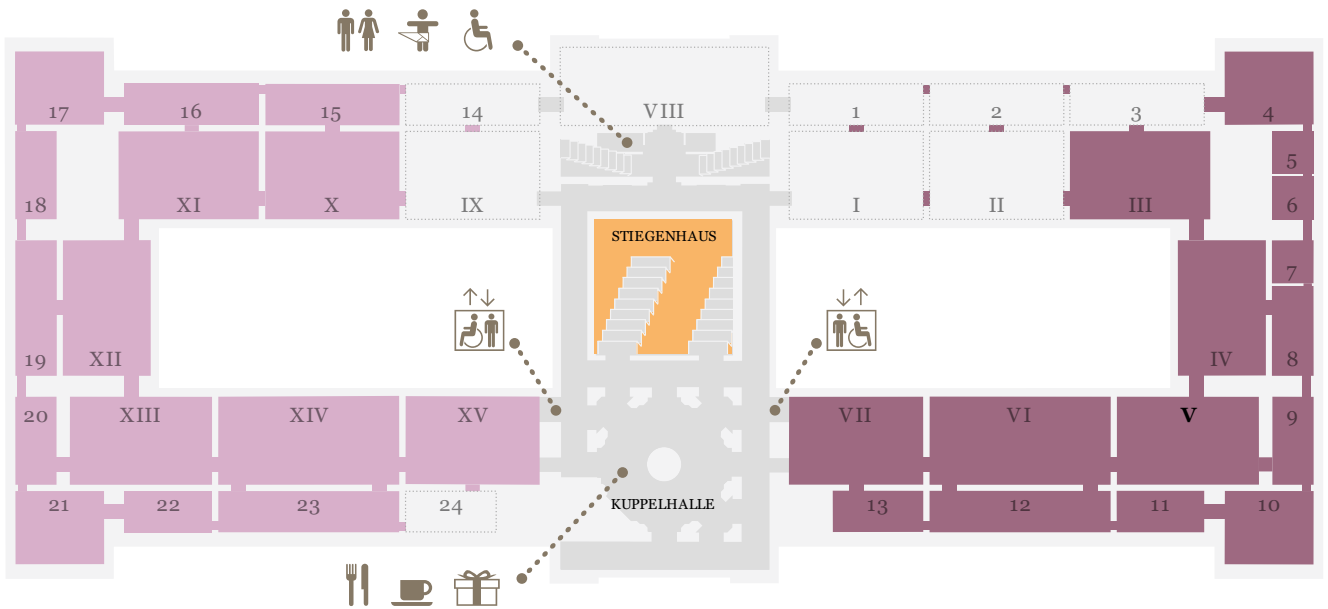

KUNST
HISTORISCHES
MUSEUM
WIEN

LEVEL 0.5

LEVEL 1

LEVEL 2

Online collection

Generalpartner des
Kunsthistorischen Museums Wien