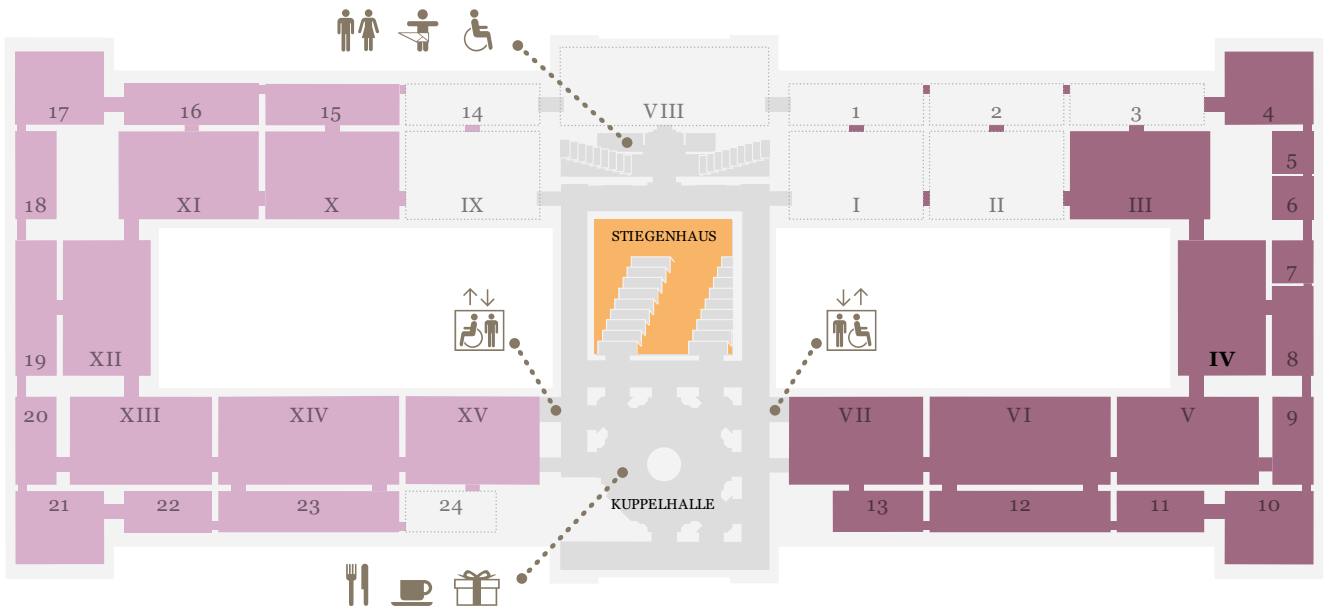

KUNST  
HISTORISCHES  
MUSEUM  
WIEN

LEVEL 0.5

LEVEL 1

LEVEL 2

Online collection

Generalpartner des  
Kunsthistorischen Museums Wien