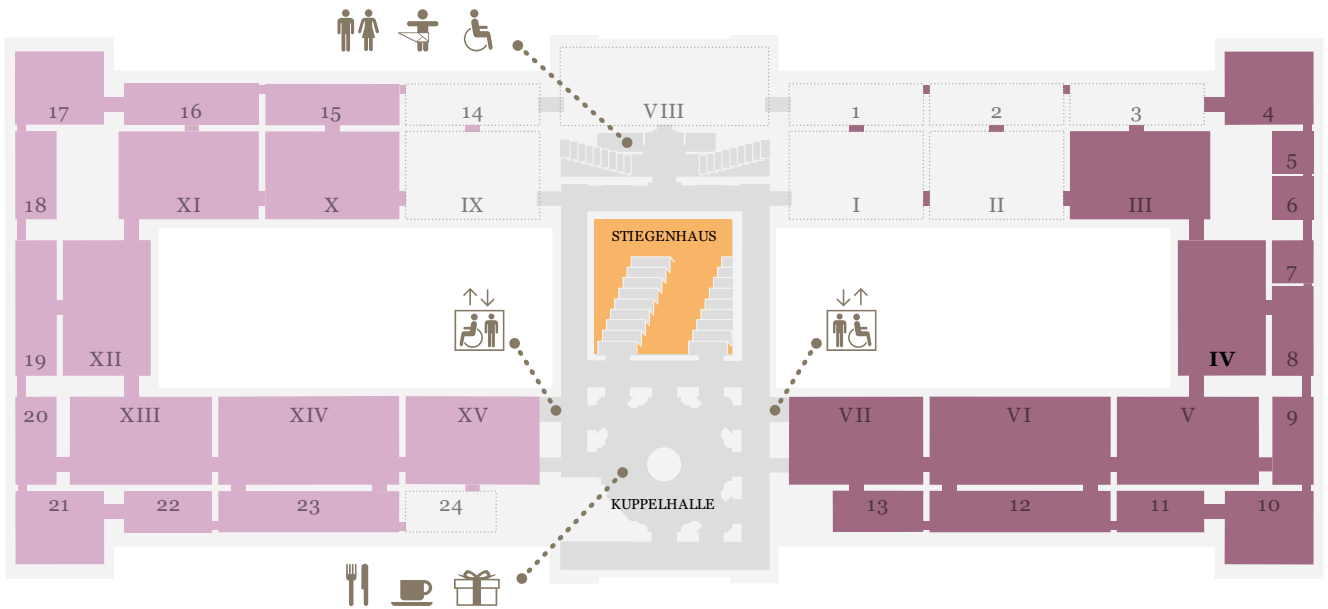

KUNST
HISTORISCHES
MUSEUM
WIEN

LEVEL 0.5

LEVEL 1

LEVEL 2

Online collection

Generalpartner des
Kunsthistorischen Museums Wien