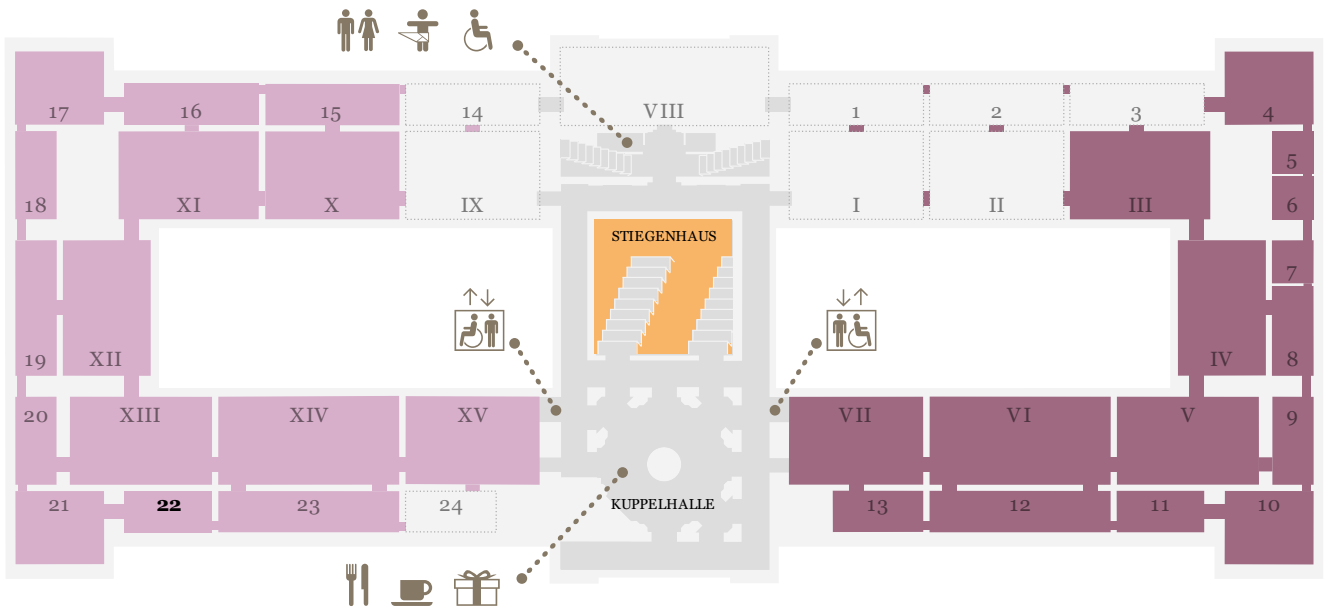

KUNST
HISTORISCHES
MUSEUM
WIEN

LEVEL 0.5

LEVEL 1

LEVEL 2

Online collection

Generalpartner des
Kunsthistorischen Museums Wien