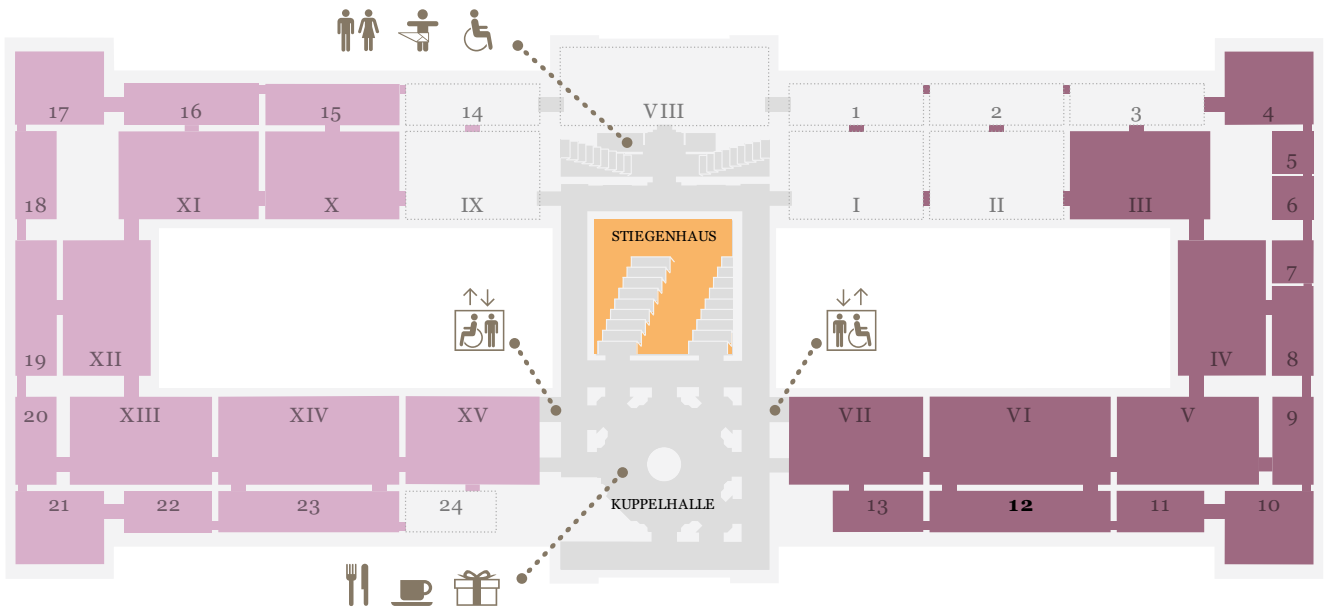

KUNST  
HISTORISCHES  
MUSEUM  
WIEN

LEVEL 0.5

LEVEL 1

LEVEL 2

Online collection

Generalpartner des  
Kunsthistorischen Museums Wien