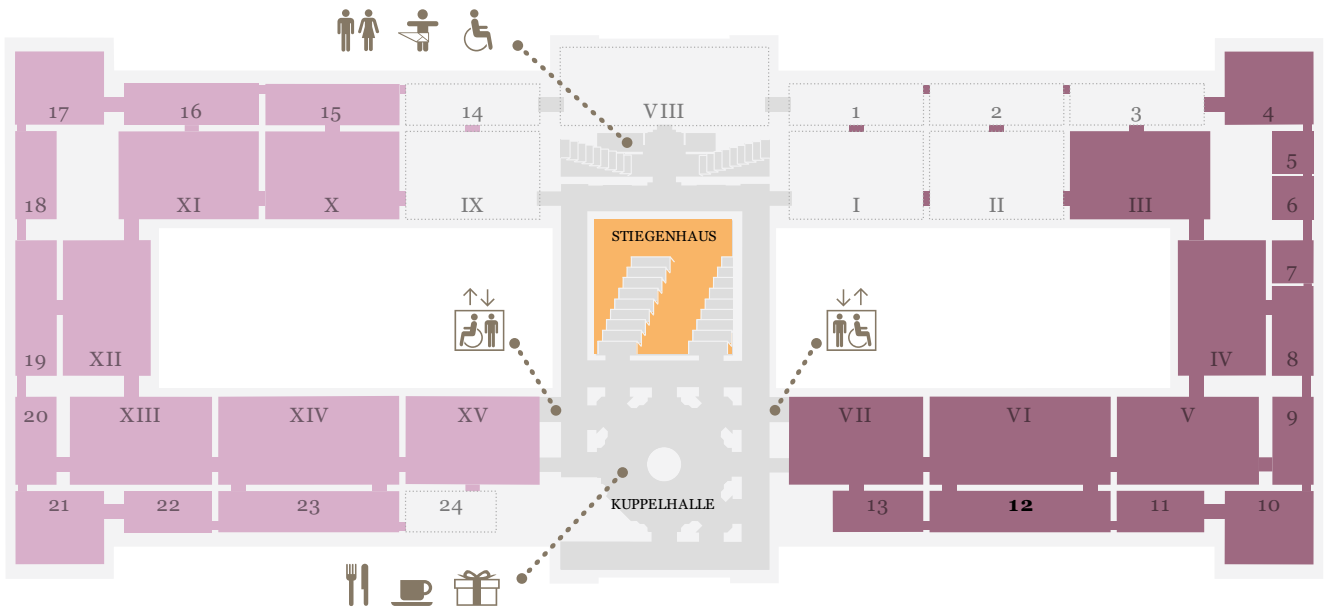

KUNST
HISTORISCHES
MUSEUM
WIEN

LEVEL 0.5

LEVEL 1

LEVEL 2

Online collection

Generalpartner des
Kunsthistorischen Museums Wien