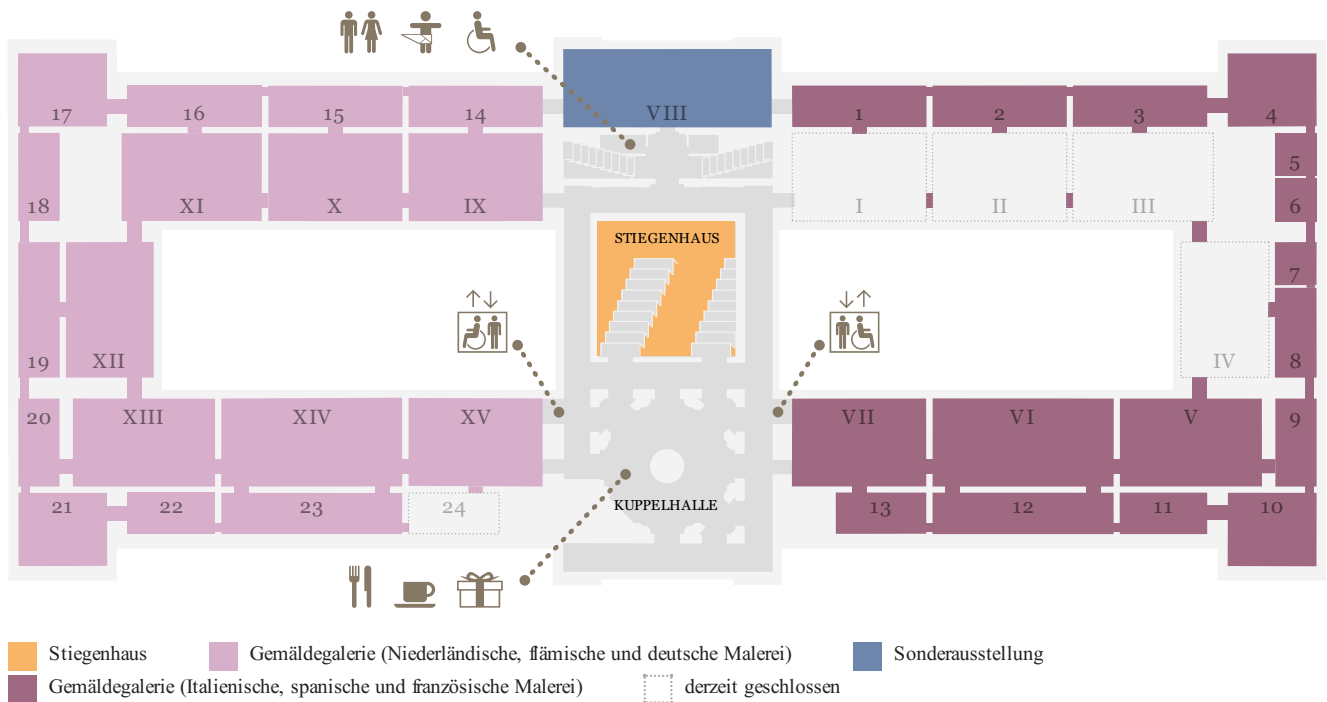

KUNST
HISTORISCHES
MUSEUM
WIEN

EBENE 0.5

EBENE 1

EBENE 2

- Sonderausstellung
- Münzkabinett
- 2. Stock, Umgang

Online collection