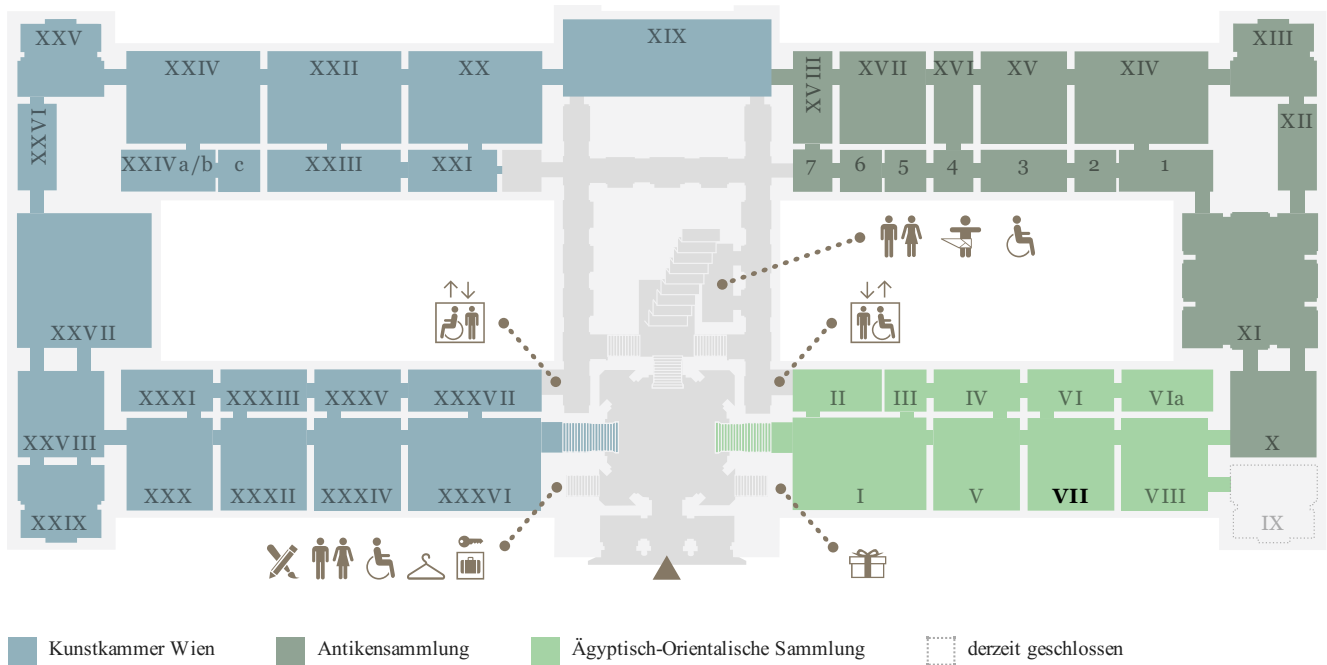

KUNST
HISTORISCHES
MUSEUM
WIEN

EBENE 0.5

EBENE 1

EBENE 2

- Sonderausstellung
- Münzkabinett
- 2. Stock, Umgang

Online collection