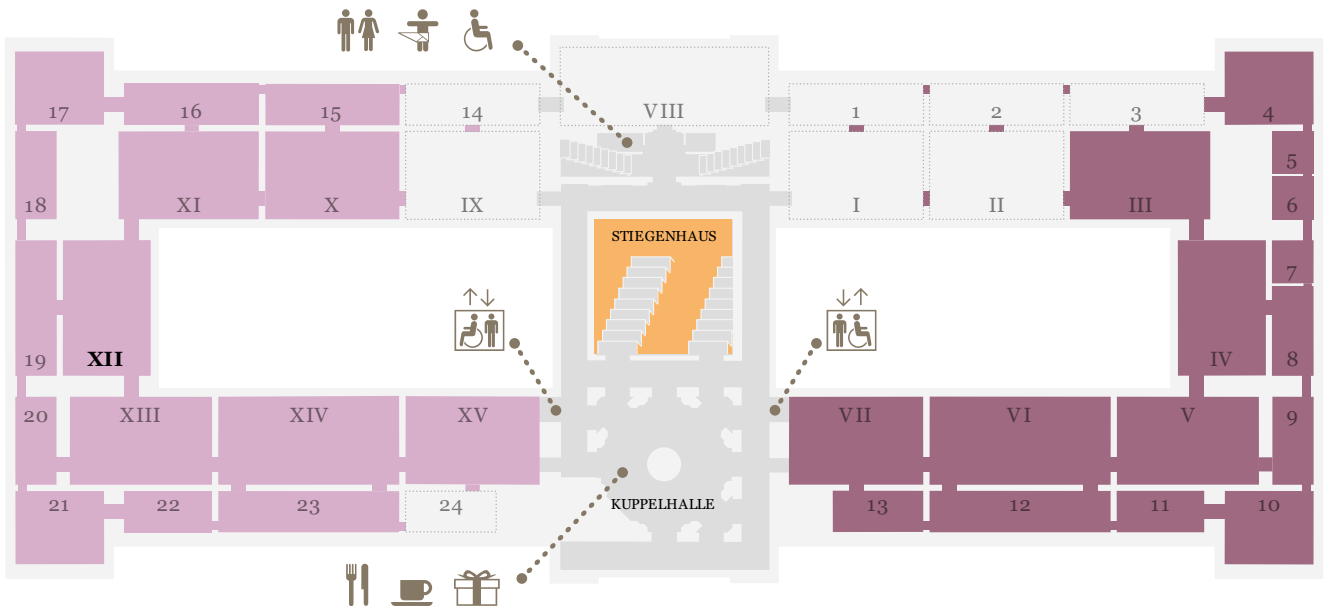

KUNST
HISTORISCHES
MUSEUM
WIEN

LEVEL 0.5

LEVEL 1

LEVEL 2

Online collection

Generalpartner des
Kunsthistorischen Museums Wien