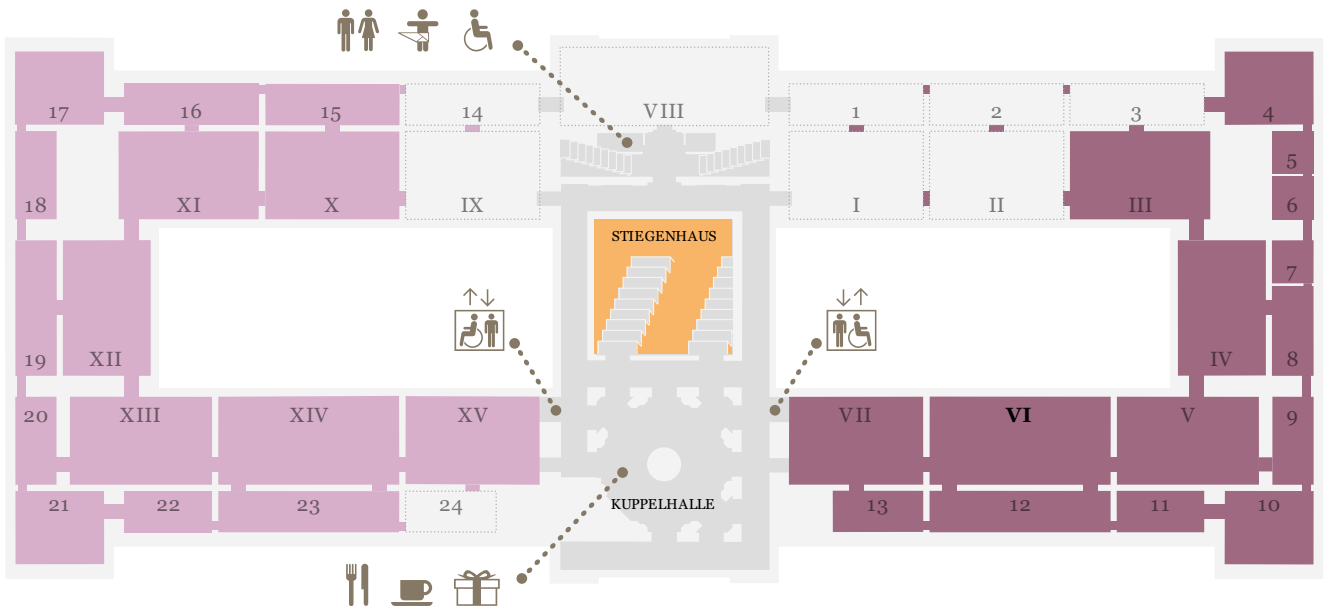

KUNST
HISTORISCHES
MUSEUM
WIEN

LEVEL 0.5

LEVEL 1

LEVEL 2

Online collection

Generalpartner des
Kunsthistorischen Museums Wien