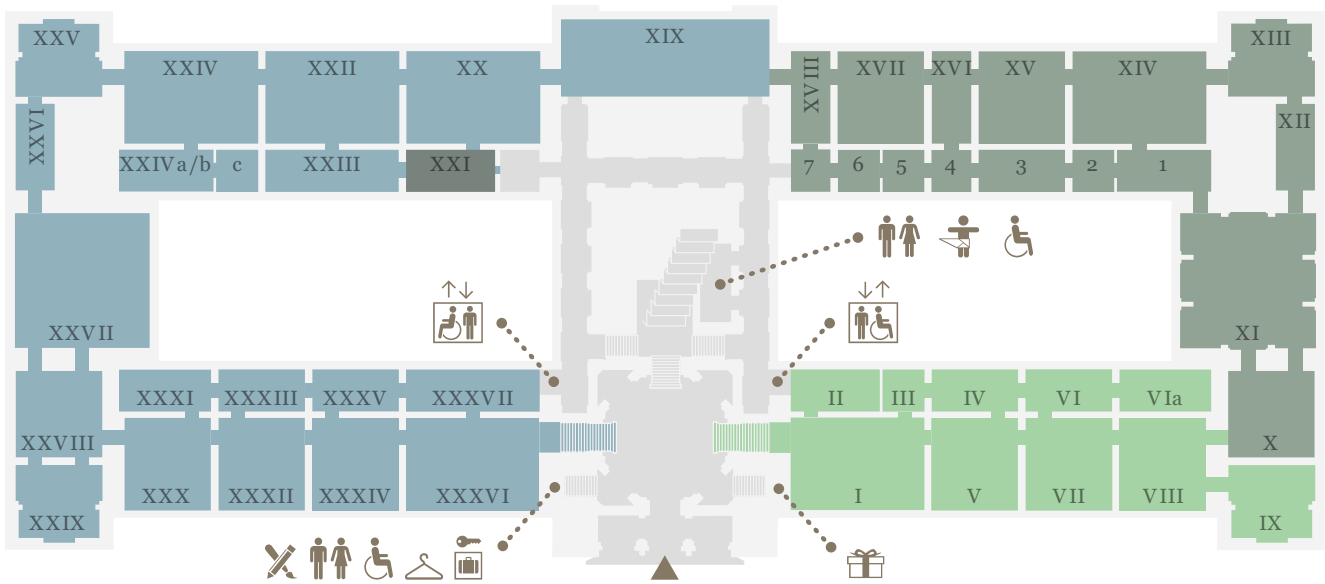

KUNST  
HISTORISCHES  
MUSEUM  
WIEN

LEVEL 0.5

LEVEL 1

LEVEL 2

Online collection

Generalpartner des  
Kunsthistorischen Museums Wien