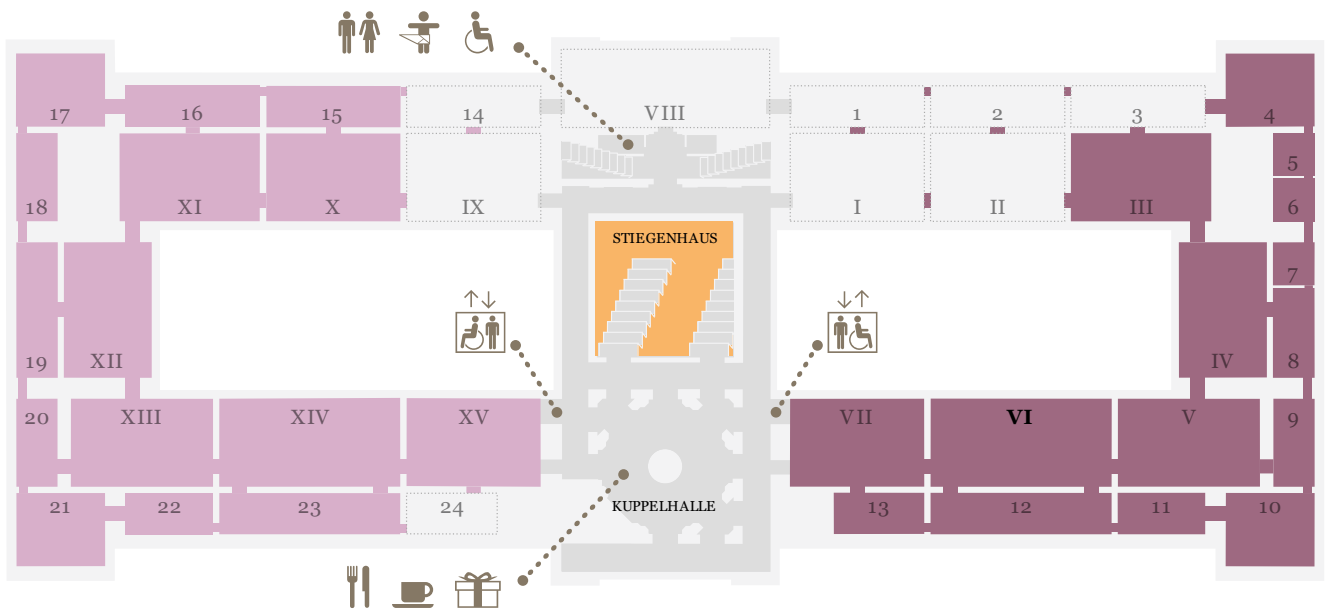

KUNST  
HISTORISCHES  
MUSEUM  
WIEN

LEVEL 0.5

LEVEL 1

LEVEL 2

Online collection

Generalpartner des  
Kunsthistorischen Museums Wien