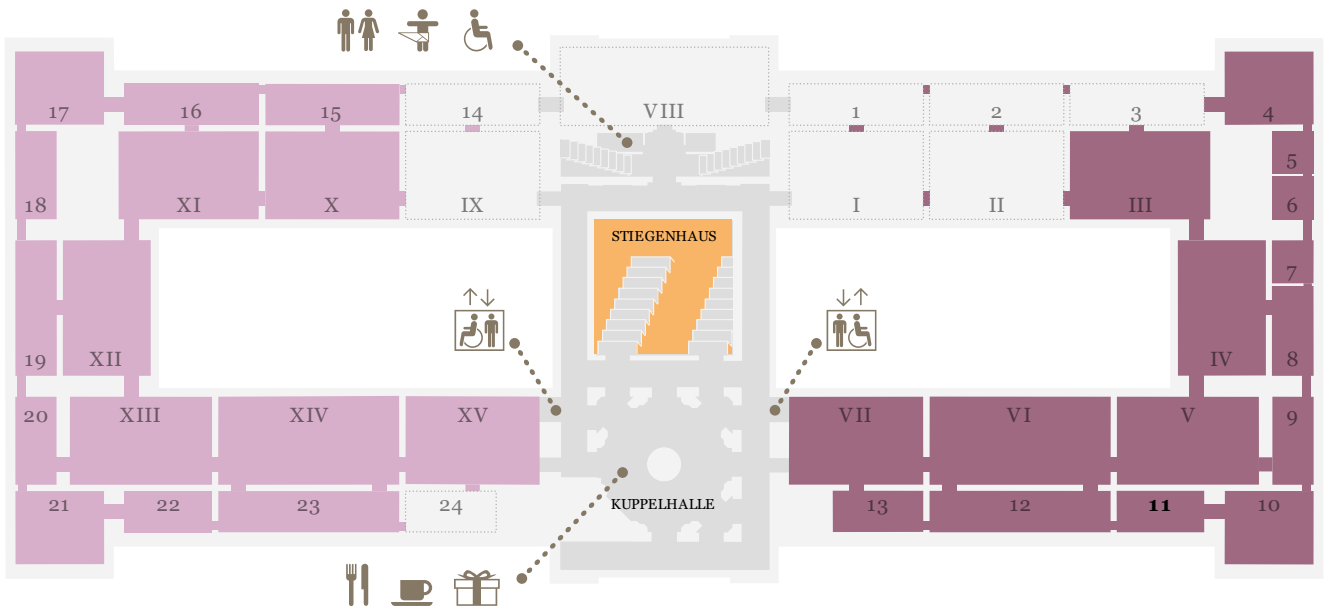

KUNST  
HISTORISCHES  
MUSEUM  
WIEN

LEVEL 0.5

LEVEL 1

LEVEL 2

Online collection

Generalpartner des  
Kunsthistorischen Museums Wien