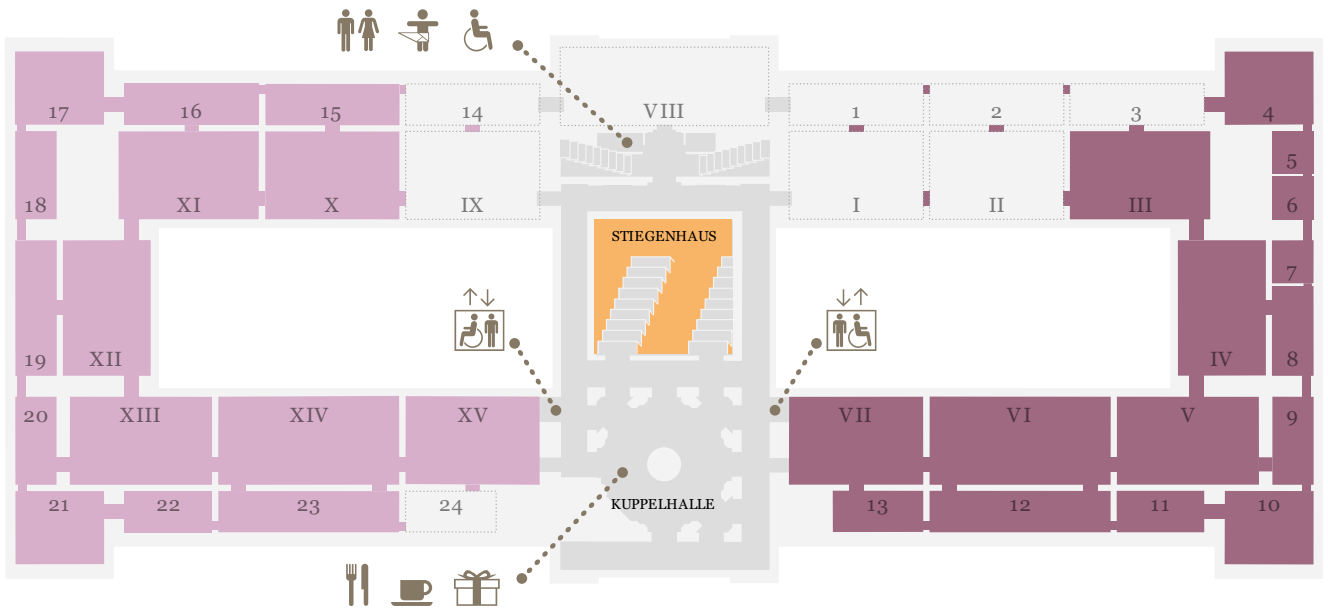

KUNST
HISTORISCHES
MUSEUM
WIEN

LEVEL 0.5

LEVEL 1

LEVEL 2

Online collection

Generalpartner des
Kunsthistorischen Museums Wien